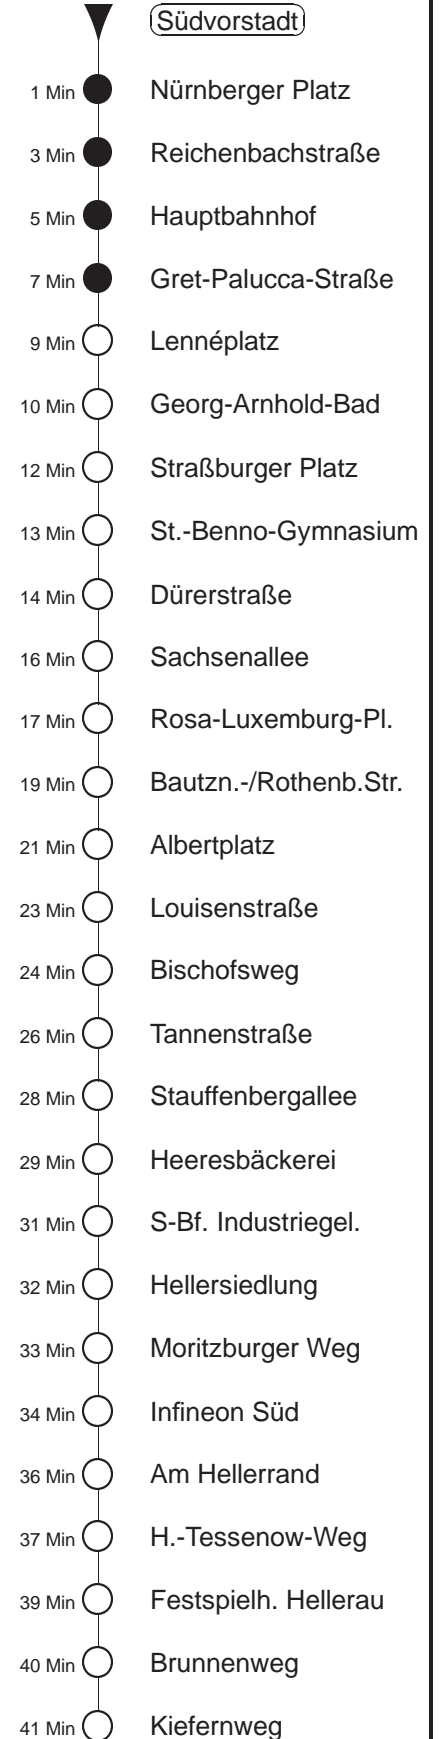

Richtung: Hellerau		Haltestelle: Südvorstadt	
Stunden	Minuten		
MONTAG bis FREITAG (Ferien, 30.06.-08.08.25)			
5	16	36	56
6	14	24	39 54
7.....18	09	24	39 54
19	09	24	41 56
20	11	26	41 59Tra
21	11	41	
22	11	38	
23	08	38	
0	08		
SONNABEND			
8	41	56	
9	11	27	42 57
10.....17	12	27	42 57
18	12	27	42 56
19	11	26	41 56
20	11	26	41 59Tra
21	11	41	
22	11	38	
23	08	38	
0	08		
SONN- und FEIERTAG			
12	41	56	
13.....19	11	26	41 56
20	11	26	41
21	11	38	
22.....23	08	38	
0	08		

Tra = ab Albertplatz zum Btf. Trachenberge