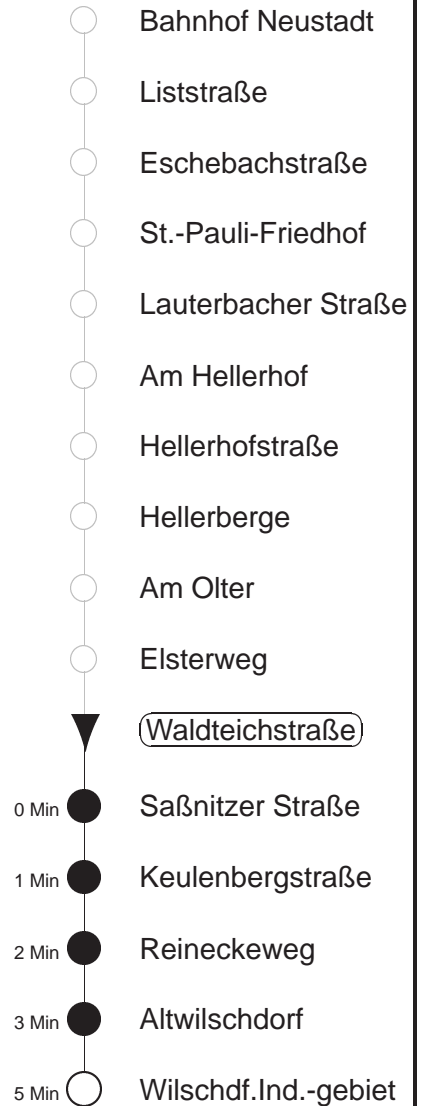

# 81/478

gültig ab 06.01.2020

Trachenberger Str. 40 · 01129 Dresden  
Service: 0351 857-1011 · www.dvb.de

Richtung: **Wilschdorf**

Haltestelle: **Waldteichstraße**

Stunden	Minuten			
<b>MONTAG bis FREITAG</b>				
4	07	39		
5	24 <sup>478</sup>	41	55	59 <sup>478</sup>
6	12 <sup>Ω 478</sup>	30	45	55 <sup>478</sup>
7	21	43		
8.....11	00 <sup>478</sup>	30		
12	00 <sup>478</sup>	40		
13	00 <sup>478</sup>	30		
14.....17	00 <sup>478</sup>	20	40	
18	00 <sup>478</sup>	30	46	
19	00 <sup>478</sup>	29	59	
20	29	47 <sup>478</sup>		
21	25			
22.....23	07	37		
0	09T	39T		
1.....2	09T	39T <sup>◇</sup>		
3	07	37		
<b>SONNABEND</b>				
4	07	37		
5	07	45		
6.....7	13 <sup>478</sup>	43		
8	13 <sup>478</sup>	42		
9	45			
10	15 <sup>478</sup>	45		
11	45			
12	15 <sup>478</sup>	45		
13	45			
14	15 <sup>478</sup>	45		
15	45			
16	15 <sup>478</sup>	45		
17	45 <sup>478</sup>			
18	15	45 <sup>478</sup>		
19	52			
20	49			
21	22			
22.....23	07	37		
0	09T	39T		
3	07	37		
<b>SONN- und FEIERTAG</b>				
4	07	37		
5	07	45		
6.....7	13 <sup>478</sup>	43		
8	13 <sup>478</sup>	42		
9	45			
10	15 <sup>478</sup>	45		
11	45			
12	15 <sup>478</sup>	45		
13	45			
14	15 <sup>478</sup>	45		
15	45			
16	15 <sup>478</sup>	45		
17	45 <sup>478</sup>			
18	15	45 <sup>478</sup>		
19	52			
20	49			
21	22			
22.....23	07	37		
0	09T	39T		
1.....2	09T	39T <sup>◇</sup>		
3	07	37		

T = Taxi; nur auf Bestellung spätestens 20 min. vor Abfahrt, Tel. 0351/8571111  
 Ω = Schülerverkehr, verkehrt bis 07.02. und vom 24.02. bis zum 09.04.20  
<sup>478</sup> = Fahrt der Linie 478, ab Wilschdorf weiter Ri. Bärnsdorf, Berbisdorf, Radeburg  
 ◇ = verkehrt nur in den Nächten vor Samstag, vor Sonntag und vor Feiertag