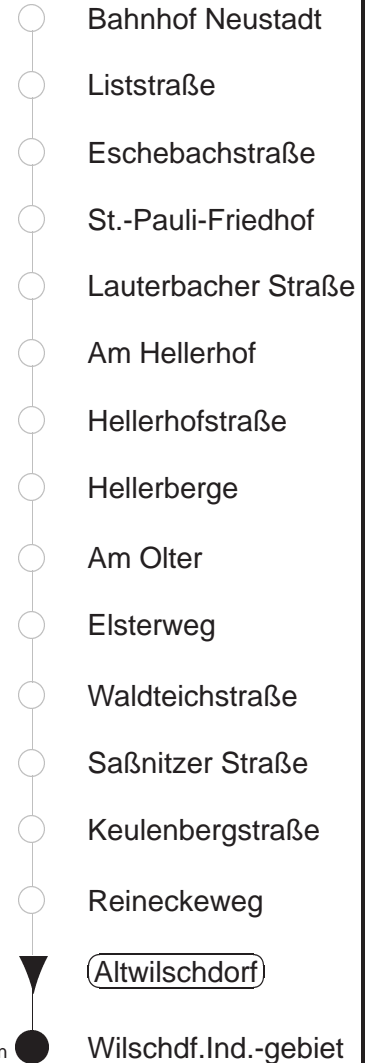

81/478

gültig ab 06.01.2020

Trachenberger Str. 40 · 01129 Dresden
Service: 0351 857-1011 · www.dvb.de

Richtung: **Wilschdorf**

Haltestelle: **Altwilschdorf**

Stunden	Minuten				
MONTAG bis FREITAG					
4	10	42			
5	27 ⁴⁷⁸	44	58		
6	02 ⁴⁷⁸	15 ^{Ω478}	33	48	58 ⁴⁷⁸
7	24	46			
8.....11	03 ⁴⁷⁸	33			
12	03 ⁴⁷⁸	43			
13	03 ⁴⁷⁸	33			
14.....17	03 ⁴⁷⁸	23	43		
18	03 ⁴⁷⁸	33	49		
19	03 ⁴⁷⁸	32			
20	02	32	50 ⁴⁷⁸		
21	28				
22.....23	10	40			
0	12T	42T			
1.....2	12T	42T	◇		
3	10	40			
SONNABEND					
4	10	40			
5	10	48			
6.....7	16 ⁴⁷⁸	46			
8	16 ⁴⁷⁸	45			
9	48				
10	18 ⁴⁷⁸	48			
11	48				
12	18 ⁴⁷⁸	48			
13	48				
14	18 ⁴⁷⁸	48			
15	48				
16	18 ⁴⁷⁸	48			
17	48 ⁴⁷⁸				
18	18	48 ⁴⁷⁸			
19	55				
20	52				
21	25				
22.....23	10	40			
0.....2	12T	42T			
3	10	40			
SONN- und FEIERTAG					
4	10	40			
5	10	48			
6.....7	16 ⁴⁷⁸	46			
8	16 ⁴⁷⁸	45			
9	48				
10	18 ⁴⁷⁸	48			
11	48				
12	18 ⁴⁷⁸	48			
13	48				
14	18 ⁴⁷⁸	48			
15	48				
16	18 ⁴⁷⁸	48			
17	48 ⁴⁷⁸				
18	18	48 ⁴⁷⁸			
19	55				
20	52				
21	25				
22.....23	10	40			
0	12T	42T			
1.....2	12T	42T	◇		
3	10	40			

T = Taxi; nur auf Bestellung spätestens 20 min. vor Abfahrt, Tel. 0351/8571111
 Ω = Schülerverkehr, verkehrt bis 07.02. und vom 24.02. bis zum 09.04.20
⁴⁷⁸ = Fahrt der Linie 478, ab Wilschdorf weiter Ri. Bärnsdorf, Berbisdorf, Radeburg
 ◇ = verkehrt nur in den Nächten vor Samstag, vor Sonntag und vor Feiertag