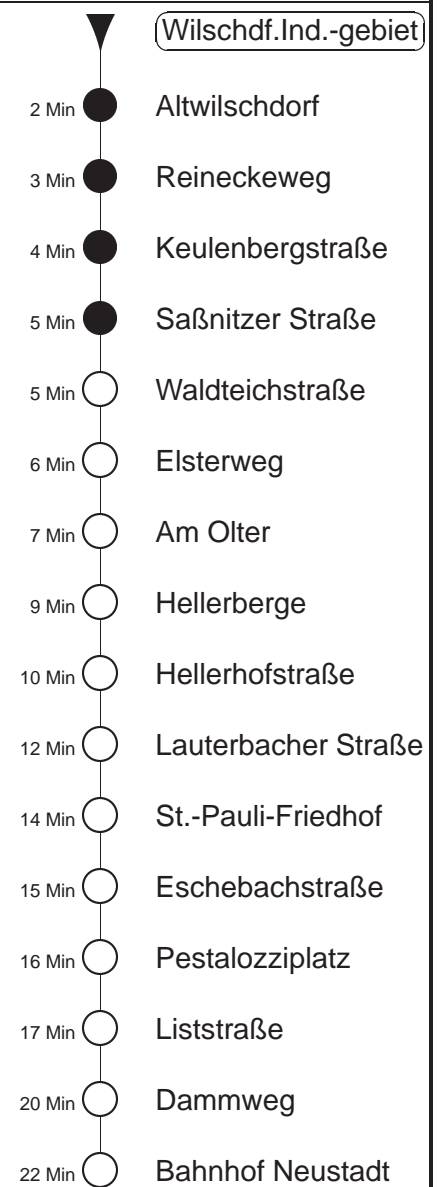

# 81/478

gültig ab 06.01.2020

Trachenberger Str. 40 · 01129 Dresden  
Service: 0351 857-1011 · www.dvb.de

Richtung: **Bf. Neustadt**

Haltestelle: **Wilschdf.Ind.-gebiet**

Stunden	Minuten	
<b>MONTAG bis FREITAG</b>		
4	12L	32 <sup>478</sup>
5	22 <sup>478</sup>	50
6	05	20 <sup>478</sup>
7	00	20 <sup>478</sup>
8	00	20 <sup>478</sup>
9.....10	20 <sup>478</sup>	50
11	20 <sup>478</sup>	
12	00	30 <sup>478</sup>
13	20 <sup>478</sup>	50
14	20 <sup>478</sup>	40
15.....17	00	20 <sup>478</sup>
18	00	20 <sup>478</sup>
19	15	52
20	22	51
21	30L	
22	12L	42L
23	12L	42TL
0.....2	12TL	42TL
3	12L	42L
<b>SONNABEND</b>		
4	12L	42L
5	12	41
6.....7	08TK	11
8	09	37 <sup>478</sup>
9	06	
10	06	37 <sup>478</sup>
11	06	
12	06	37 <sup>478</sup>
13	06	
14	06	37 <sup>478</sup>
15	06	
16	06	37 <sup>478</sup>
17	06	
18	07 <sup>478</sup>	08TK
19	07 <sup>478</sup>	08TK
20	05	54L
21	30L	
22	12L	42L
23	12L	42TL
0.....2	12TL	42TL
3	12L	42L
<b>SONN- und FEIERTAG</b>		
4	12L	42L
5	12	41
6.....7	08TK	11
8	09	37 <sup>478</sup>
9	06	
10	06	37 <sup>478</sup>
11	06	
12	06	37 <sup>478</sup>
13	06	
14	06	37 <sup>478</sup>
15	06	
16	06	37 <sup>478</sup>
17	06	
18	07 <sup>478</sup>	08TK
19	07 <sup>478</sup>	08TK
20	05	54L
21	30L	
22	12L	42L
23	12L	42TL
0.....2	12TL	42TL
3	12L	42L

T = Taxi; nur auf Bestellung spätestens 20 min. vor Abfahrt, Tel. 0351/8571111  
 TK = Taxi zum Bf. Klotzsche; nur auf Bestellung spätestens 20 min. vor Abfahrt  
 Ω = Schülerverkehr, verkehrt bis 07.02. und vom 24.02. bis zum 09.04.20  
 L = bis Liststraße  
<sup>478</sup> = Fahrt der Linie 478  
 ◇ = verkehrt nur in den Nächten vor Samstag, vor Sonntag und vor Feiertag