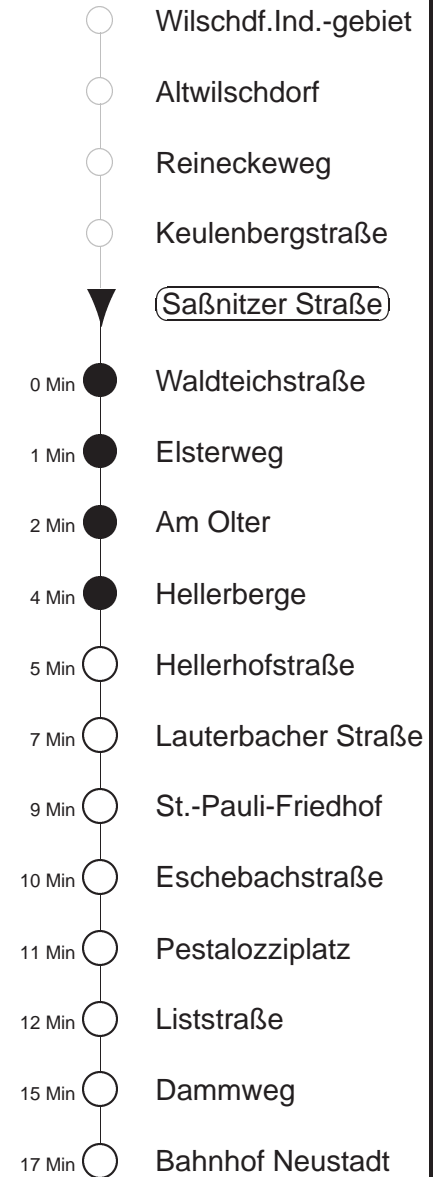

Richtung: **Bf. Neustadt**

Haltestelle: **Saßnitzer Straße**

Stunden	Minuten		
<b>MONTAG bis FREITAG</b>			
4	16L	37 <sup>478</sup>	57
5	27 <sup>478</sup>	55	
6	10	25 <sup>478</sup>	45
7	05	25 <sup>478</sup>	45
8	05	25 <sup>478</sup>	55
9.....10	25 <sup>478</sup>	55	
11	25 <sup>478</sup>		
12	05	35 <sup>478</sup>	55
13	25 <sup>478</sup>	55	
14	25 <sup>478</sup>	45	
15.....17	05	25 <sup>478</sup>	45
18	05	25 <sup>478</sup>	50
19	20	57	
20	27	56	
21	35L		
22	16L	46L	
23	16L	46TL	
0.....2	16TL	46T◇L	
3	16L	46L	
<b>SONNABEND</b>			
4	16L	46L	
5	16	46	
6.....7	12TK	16	46 <sup>478</sup>
8	14	42 <sup>478</sup>	
9	11		
10	11	42 <sup>478</sup>	
11	11		
12	11	42 <sup>478</sup>	
13	11		
14	11	42 <sup>478</sup>	
15	11		
16	11	42 <sup>478</sup>	
17	11		
18	12TK	12 <sup>478</sup>	41
19	12TK	12 <sup>478</sup>	
20	10	59L	
21	35L		
22	16L	46L	
23	16L	46TL	
0.....2	16TL	46TL	
3	16L	46L	
<b>SONN- und FEIERTAG</b>			
4	16L	46L	
5	16	46	
6.....7	12TK	16	46 <sup>478</sup>
8	14	42 <sup>478</sup>	
9	11		
10	11	42 <sup>478</sup>	
11	11		
12	11	42 <sup>478</sup>	
13	11		
14	11	42 <sup>478</sup>	
15	11		
16	11	42 <sup>478</sup>	
17	11		
18	12 <sup>478</sup>	13TK	41
19	12 <sup>478</sup>	13TK	
20	10	59L	
21	35L		
22	16L	46L	
23	16L	46TL	
0.....2	16TL	46T◇L	
3	16L	46L	

T = Taxi; nur auf Bestellung spätestens 20 min. vor Abfahrt, Tel. 0351/8571111  
 TK = Taxi zum Bf. Klotzsche; nur auf Bestellung spätestens 20 min. vor Abfahrt  
 Ω = Schülerverkehr, verkehrt bis 07.02. und vom 24.02. bis zum 09.04.20  
 L = bis Liststraße  
<sup>478</sup> = Fahrt der Linie 478  
 ◇ = verkehrt nur in den Nächten vor Samstag, vor Sonntag und vor Feiertag