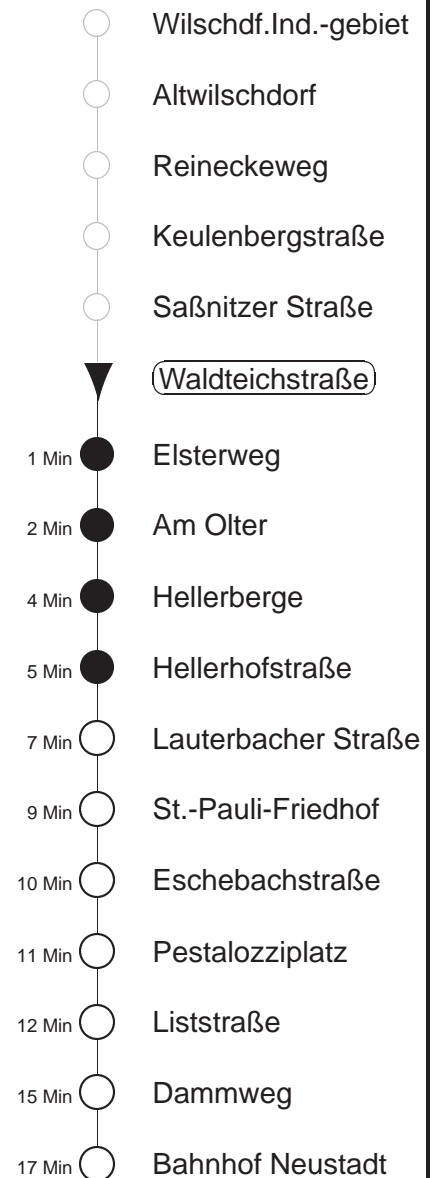

81/478

gültig ab 06.01.2020

Trachenberger Str. 40 · 01129 Dresden
Service: 0351 857-1011 · www.dvb.de

Richtung: **Bf. Neustadt**

Haltestelle: **Waldteichstraße**

Stunden	Minuten		
MONTAG bis FREITAG			
4	16L	37 ⁴⁷⁸	57
5	27 ⁴⁷⁸	55	
6	10	25 ⁴⁷⁸	45
7	05	25 ⁴⁷⁸	45
8	05	25 ⁴⁷⁸	55
9.....10	25 ⁴⁷⁸	55	
11	25 ⁴⁷⁸		
12	05	35 ⁴⁷⁸	55
13	25 ⁴⁷⁸	55	
14	25 ⁴⁷⁸	45	
15.....17	05	25 ⁴⁷⁸	45
18	05	25 ⁴⁷⁸	50
19	20	57	
20	27	56	
21	35L		
22	16L	46L	
23	16L	46 ^T L	
0.....2	16 ^T L	46 ^T ◇L	
3	16L	46L	
SONNABEND			
4	16L	46L	
5	16	46	
6.....7	16	46 ⁴⁷⁸	
8	14	42 ⁴⁷⁸	
9	11		
10	11	42 ⁴⁷⁸	
11	11		
12	11	42 ⁴⁷⁸	
13	11		
14	11	42 ⁴⁷⁸	
15	11		
16	11	42 ⁴⁷⁸	
17	11		
18	12 ⁴⁷⁸	41	
19	12 ⁴⁷⁸		
20	10	59L	
21	35L		
22	16L	46L	
23	16L	46 ^T L	
0.....2	16 ^T L	46 ^T L	
3	16L	46L	
SONN- und FEIERTAG			
4	16L	46L	
5	16	46	
6.....7	16	46 ⁴⁷⁸	
8	14	42 ⁴⁷⁸	
9	11		
10	11	42 ⁴⁷⁸	
11	11		
12	11	42 ⁴⁷⁸	
13	11		
14	11	42 ⁴⁷⁸	
15	11		
16	11	42 ⁴⁷⁸	
17	11		
18	12 ⁴⁷⁸	41	
19	12 ⁴⁷⁸		
20	10	59L	
21	35L		
22	16L	46L	
23	16L	46 ^T L	
0.....2	16 ^T L	46 ^T ◇L	
3	16L	46L	

T = Taxi; nur auf Bestellung spätestens 20 min. vor Abfahrt, Tel. 0351/8571111

Ω = Schülerverkehr, verkehrt bis 07.02. und vom 24.02. bis zum 09.04.20

L = bis Liststraße

⁴⁷⁸ = Fahrt der Linie 478

◇ = verkehrt nur in den Nächten vor Samstag, vor Sonntag und vor Feiertag