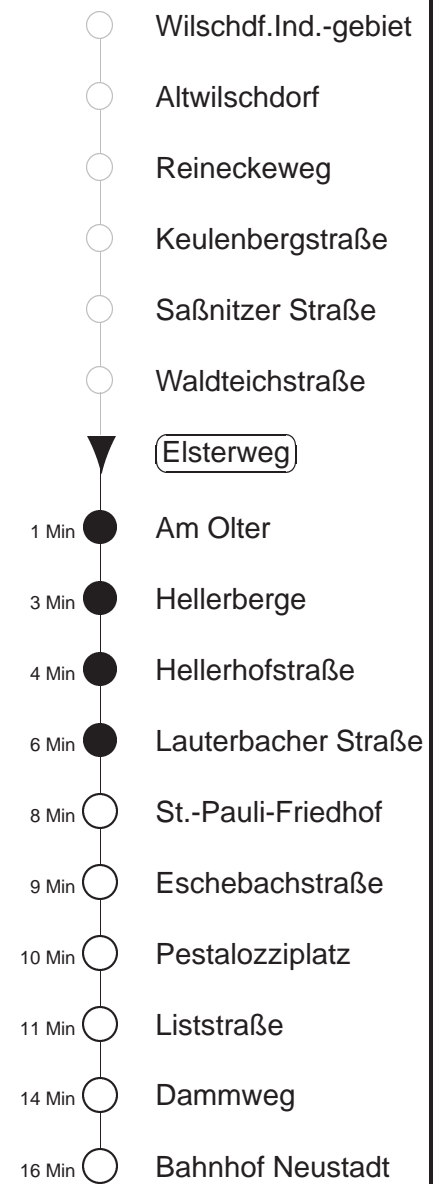

81/478

gültig ab 06.01.2020

Trachenberger Str. 40 · 01129 Dresden
Service: 0351 857-1011 · www.dvb.de

Richtung: **Bf. Neustadt**

Haltestelle: **Elsterweg**

Stunden	Minuten		
MONTAG bis FREITAG			
4	17L	38 ⁴⁷⁸	58
5	28 ⁴⁷⁸	56	
6	11	26 ⁴⁷⁸	46
7	06	26 ⁴⁷⁸	46
8	06	26 ⁴⁷⁸	56
9.....10	26 ⁴⁷⁸	56	
11	26 ⁴⁷⁸		
12	06	36 ⁴⁷⁸	56
13	26 ⁴⁷⁸	56	
14	26 ⁴⁷⁸	46	
15.....17	06	26 ⁴⁷⁸	46
18	06	26 ⁴⁷⁸	51
19	21	58	
20	28	57	
21	36L		
22	17L	47L	
23	17L	47 ^T L	
0.....2	17 ^T L	47 ^T ^L	
3	17L	47L	
SONNABEND			
4	17L	47L	
5	17	47	
6.....7	17	47 ⁴⁷⁸	
8	15	43 ⁴⁷⁸	
9	12		
10	12	43 ⁴⁷⁸	
11	12		
12	12	43 ⁴⁷⁸	
13	12		
14	12	43 ⁴⁷⁸	
15	12		
16	12	43 ⁴⁷⁸	
17	12		
18	13 ⁴⁷⁸	42	
19	13 ⁴⁷⁸		
20	11		
21	00L	36L	
22	17L	47L	
23	17L	47 ^T L	
0.....2	17 ^T L	47 ^T L	
3	17L	47L	
SONN- und FEIERTAG			
4	17L	47L	
5	17	47	
6.....7	17	47 ⁴⁷⁸	
8	15	43 ⁴⁷⁸	
9	12		
10	12	43 ⁴⁷⁸	
11	12		
12	12	43 ⁴⁷⁸	
13	12		
14	12	43 ⁴⁷⁸	
15	12		
16	12	43 ⁴⁷⁸	
17	12		
18	13 ⁴⁷⁸	42	
19	13 ⁴⁷⁸		
20	11		
21	00L	36L	
22	17L	47L	
23	17L	47 ^T L	
0.....2	17 ^T L	47 ^T ^L	
3	17L	47L	

T = Taxi; nur auf Bestellung spätestens 20 min. vor Abfahrt, Tel. 0351/8571111
 Ω = Schülerverkehr, verkehrt bis 07.02. und vom 24.02. bis zum 09.04.20
 L = bis Liststraße
⁴⁷⁸ = Fahrt der Linie 478
 ◇ = verkehrt nur in den Nächten vor Samstag, vor Sonntag und vor Feiertag