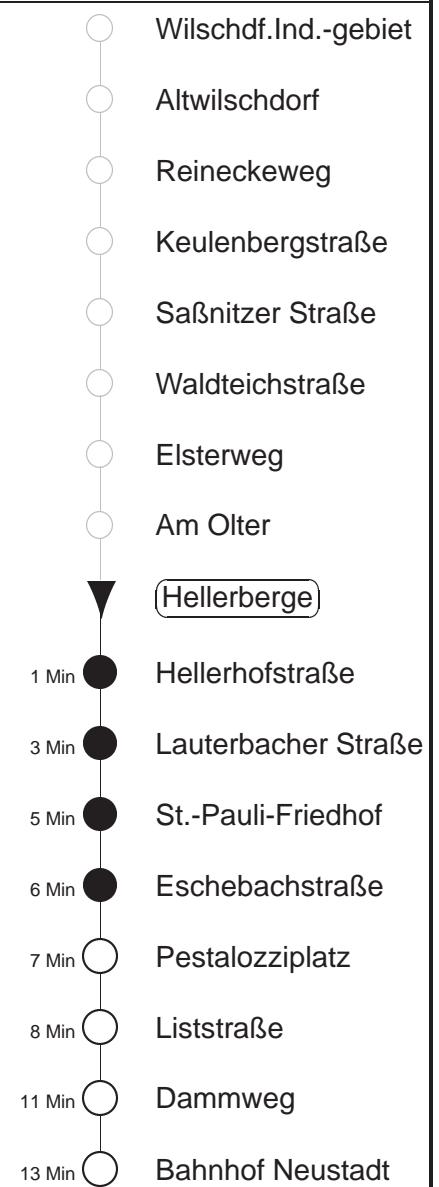

81/478

gültig ab 06.01.2020

Trachenberger Str. 40 · 01129 Dresden
Service: 0351 857-1011 · www.dvb.de

Richtung: **Bf. Neustadt**

Haltestelle: **Hellerberge**

Stunden	Minuten			
MONTAG bis FREITAG				
4	20L	41 ⁴⁷⁸		
5	01	31 ⁴⁷⁸	59	
6	14	29 ⁴⁷⁸	49	59 ^Ω ⁴⁷⁸
7	09	29 ⁴⁷⁸	49	
8	09	29 ⁴⁷⁸	59	
9.....10	29 ⁴⁷⁸	59		
11	29 ⁴⁷⁸			
12	09	39 ⁴⁷⁸	59	
13	29 ⁴⁷⁸	59		
14	29 ⁴⁷⁸	49		
15.....17	09	29 ⁴⁷⁸	49	
18	09	29 ⁴⁷⁸	54	
19	24			
20	01	31		
21	00	39L		
22	20L	50L		
23	20L	50 ^T L		
0.....2	20 ^T L	50 ^T [◇] L		
3	20L	50L		
SONNABEND				
4	20L	50L		
5	20	50		
6.....7	20	50 ⁴⁷⁸		
8	18	46 ⁴⁷⁸		
9	15			
10	15	46 ⁴⁷⁸		
11	15			
12	15	46 ⁴⁷⁸		
13	15			
14	15	46 ⁴⁷⁸		
15	15			
16	15	46 ⁴⁷⁸		
17	15			
18	16 ⁴⁷⁸	45		
19	16 ⁴⁷⁸			
20	14			
21	03L	39L		
22	20L	50L		
23	20L	50 ^T L		
0.....2	20 ^T L	50 ^T L		
3	20L	50L		
SONN- und FEIERTAG				
4	20L	50L		
5	20	50		
6.....7	20	50 ⁴⁷⁸		
8	18	46 ⁴⁷⁸		
9	15			
10	15	46 ⁴⁷⁸		
11	15			
12	15	46 ⁴⁷⁸		
13	15			
14	15	46 ⁴⁷⁸		
15	15			
16	15	46 ⁴⁷⁸		
17	15			
18	16 ⁴⁷⁸	45		
19	16 ⁴⁷⁸			
20	14			
21	03L	39L		
22	20L	50L		
23	20L	50 ^T L		
0.....2	20 ^T L	50 ^T [◇] L		
3	20L	50L		

T = Taxi; nur auf Bestellung spätestens 20 min. vor Abfahrt, Tel. 0351/8571111
 Ω = Schülerverkehr, verkehrt bis 07.02. und vom 24.02. bis zum 09.04.20
 L = bis Liststraße
⁴⁷⁸ = Fahrt der Linie 478
 ◇ = verkehrt nur in den Nächten vor Samstag, vor Sonntag und vor Feiertag