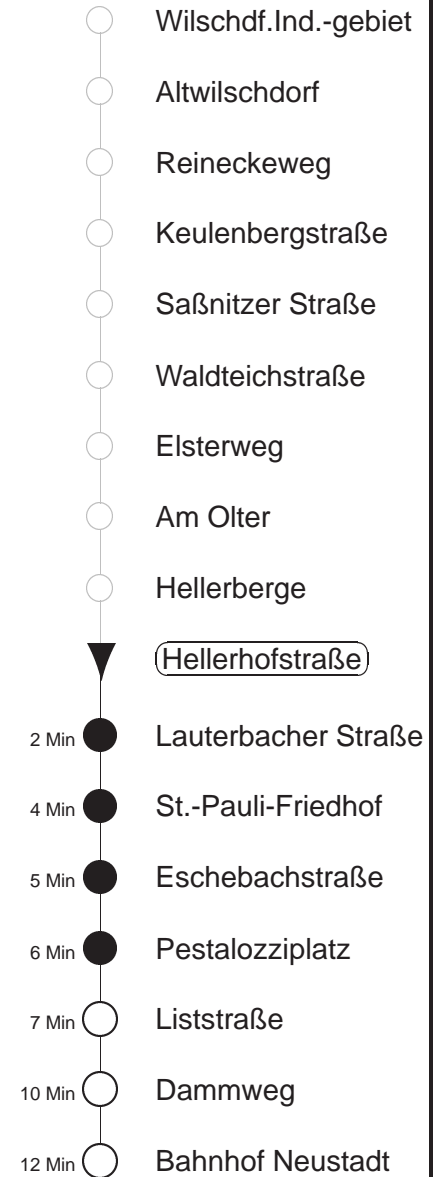

Richtung: **Bf. Neustadt**

Haltestelle: **Hellerhofstraße**

Stunden	Minuten				
MONTAG bis FREITAG					
4	20L	42	⁴⁷⁸		
5	02	32	⁴⁷⁸		
6	00	15		30	⁴⁷⁸ 50
7	00Ω ⁴⁷⁸	10		30	⁴⁷⁸ 50
8		10	30	⁴⁷⁸	
9.....11	00	30	⁴⁷⁸		
12	10	40	⁴⁷⁸		
13	00	30	⁴⁷⁸		
14	00	30	⁴⁷⁸	50	
15.....17	10	30	⁴⁷⁸	50	
18	10	30	⁴⁷⁸	55	
19	25				
20	02	32			
21	01	40L			
22	20L	50L			
23	20L	50TL			
0.....2	20TL	50TL	◇	L	
3	20L	50L			
SONNABEND					
4	20L	50L			
5	20	51			
6.....7	21	51	⁴⁷⁸		
8	19	47	⁴⁷⁸		
9	16				
10	16	47	⁴⁷⁸		
11	16				
12	16	47	⁴⁷⁸		
13	16				
14	16	47	⁴⁷⁸		
15	16				
16	16	47	⁴⁷⁸		
17	16				
18	17 ⁴⁷⁸	46			
19	17 ⁴⁷⁸				
20	15				
21	04L	40L			
22	20L	50L			
23	20L	50TL			
0.....2	20TL	50TL			
3	20L	50L			
SONN- und FEIERTAG					
4	20L	50L			
5	20	51			
6.....7	21	51	⁴⁷⁸		
8	19	47	⁴⁷⁸		
9	16				
10	16	47	⁴⁷⁸		
11	16				
12	16	47	⁴⁷⁸		
13	16				
14	16	47	⁴⁷⁸		
15	16				
16	16	47	⁴⁷⁸		
17	16				
18	17 ⁴⁷⁸	46			
19	17 ⁴⁷⁸				
20	15				
21	04L	40L			
22	20L	50L			
23	20L	50TL			
0.....2	20TL	50TL	◇	L	
3	20L	50L			

T = Taxi; nur auf Bestellung spätestens 20 min. vor Abfahrt, Tel. 0351/8571111
 Ω = Schülerverkehr, verkehrt bis 07.02. und vom 24.02. bis zum 09.04.20
 L = bis Liststraße
⁴⁷⁸ = Fahrt der Linie 478
 ◇ = verkehrt nur in den Nächten vor Samstag, vor Sonntag und vor Feiertag