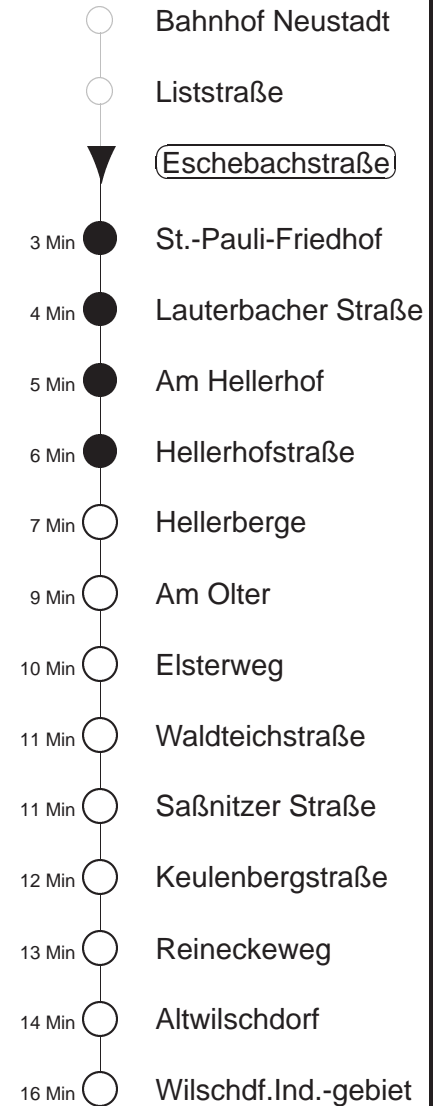

Richtung: **Wilschdorf**

Haltestelle: **Eschebachstraße**

Stunden	Minuten				
MONTAG bis FREITAG					
4	00	31			
5	16 ⁴⁷⁸	33	49 ⁴⁷⁸		
6	02 ^Ω ⁴⁷⁸	19	34	44 ⁴⁷⁸	58H
7	09	22H	31	49 ⁴⁷⁸	
8.....11	19	49 ⁴⁷⁸			
12	29	49 ⁴⁷⁸			
13	19	49 ⁴⁷⁸			
14.....17	09	29	49 ⁴⁷⁸		
18	19	35	49 ⁴⁷⁸		
19	19	49			
20	19	39 ⁴⁷⁸			
21	17				
22.....23	00	30			
0	02T	32T			
1.....2	02T	32T	◇		
3	00	30			
SONNABEND					
4	00	30			
5	00	37			
6.....7	05 ⁴⁷⁸	35			
8	05 ⁴⁷⁸	34			
9	35				
10	05 ⁴⁷⁸	35			
11	35				
12	05 ⁴⁷⁸	35			
13	35				
14	05 ⁴⁷⁸	35			
15	35				
16	05 ⁴⁷⁸	35			
17	35 ⁴⁷⁸				
18	05	35 ⁴⁷⁸			
19	42				
20	41				
21	14				
22.....23	00	30			
0.....2	02T	32T			
3	00	30			
SONN- und FEIERTAG					
4	00	30			
5	00	37			
6.....7	05 ⁴⁷⁸	35			
8	05 ⁴⁷⁸	34			
9	35				
10	05 ⁴⁷⁸	35			
11	35				
12	05 ⁴⁷⁸	35			
13	35				
14	05 ⁴⁷⁸	35			
15	35				
16	05 ⁴⁷⁸	35			
17	35 ⁴⁷⁸				
18	05	35 ⁴⁷⁸			
19	42				
20	41				
21	14				
22.....23	00	30			
0	02T	32T			
1.....2	02T	32T	◇		
3	00	30			

T = Taxi; nur auf Bestellung spätestens 20 min. vor Abfahrt, Tel. 0351/8571111
 Ω = Schülerverkehr, verkehrt bis 07.02. und vom 24.02. bis zum 09.04.20
 H = bis Hellerhofstraße
⁴⁷⁸ = Fahrt der Linie 478, ab Wilschdorf weiter Ri. Bärnsdorf, Berbisdorf, Radeburg
 ◇ = verkehrt nur in den Nächten vor Samstag, vor Sonntag und vor Feiertag