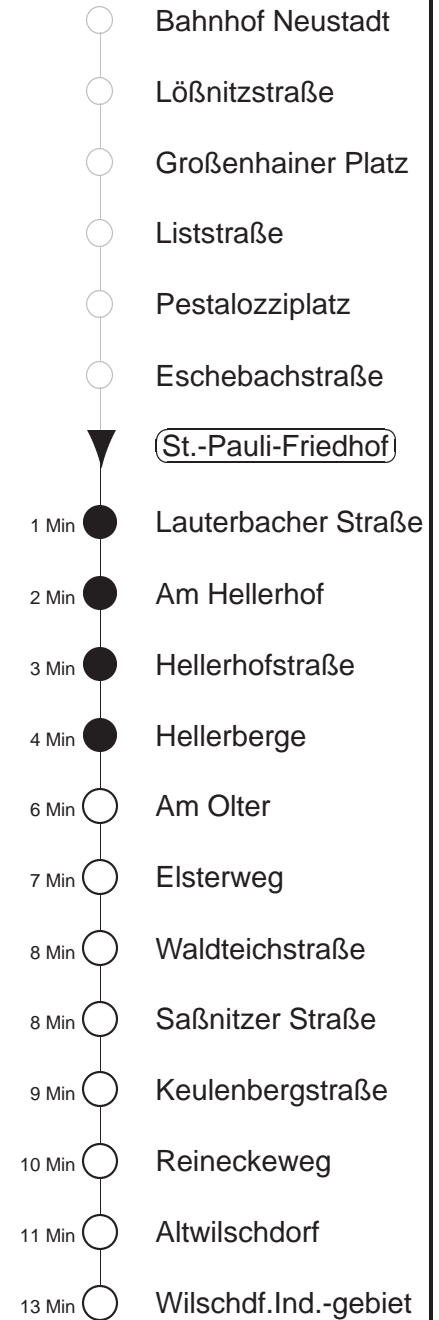

81/478

Bau Liststraße
gültig ab 06.09.21

Trachenberger Str. 40 · 01129 Dresden
Service: 0351 857-1011 · www.dvb.de

Richtung: **Wilschdorf**

Haltestelle: **St.-Pauli-Friedhof**

Stunden	Minuten				
MONTAG bis FREITAG					
4	04	34			
5	18 ⁴⁷⁸	36	47	51 ⁴⁷⁸	
6	04! ⁴⁷⁸	22	37	47 ⁴⁷⁸	
7	01H	12	25H	34	52 ⁴⁷⁸
8.....11	22	52 ⁴⁷⁸			
12	32	52 ⁴⁷⁸			
13	27	52 ⁴⁷⁸			
14.....15	12	32	52 ⁴⁷⁸		
16.....17	12	32 ⁴⁷⁸	52		
18	18	38			
19	08 ⁴⁷⁸	37			
20	07	37			
21	06 ⁴⁷⁸	37			
22	04	34			
23	00	37			
0	03T	33T			
1.....2	03T				
3	00	24	37		
SONNABEND					
4	07	37			
5	07	39			
6	01 ⁴⁷⁸	37			
7	07 ⁴⁷⁸	37			
8	07	36			
9	07 ⁴⁷⁸	37			
10	07	37			
11	07 ⁴⁷⁸	37			
12	07	37			
13	07 ⁴⁷⁸	33			
14	07	37			
15	07 ⁴⁷⁸	37			
16	07	37			
17.....18	07 ⁴⁷⁸	37			
19	07 ⁴⁷⁸	43			
20	41				
21	37				
22	04	34			
23	00	37			
0	03T	33T			
1.....2	03T				
3	00	37			
SONN- und FEIERTAG					
4	07	37			
5	07	39			
6	01 ⁴⁷⁸	37			
7	07 ⁴⁷⁸	37			
8	07	36			
9	07 ⁴⁷⁸	37			
10	07	37			
11	07 ⁴⁷⁸	37			
12	07	37			
13	07 ⁴⁷⁸	33			
14	07	37			
15	07 ⁴⁷⁸	37			
16	07	37			
17.....18	07 ⁴⁷⁸	37			
19	07 ⁴⁷⁸	43			
20	41				
21	37				
22	04	34			
23	00	37			
0	03T	33T			
1.....2	03T				
3	00	37			

T = Taxi; nur auf Bestellung spätestens 20 min. vor Abfahrt, Tel. 0351/8571111
 H = bis Hellerberge
⁴⁷⁸ = Fahrt der Linie 478, ab Wilschdorf weiter Ri. Bärnsdorf, Berbisdorf, Radeburg
 ! = verkehrt nur an Schultagen