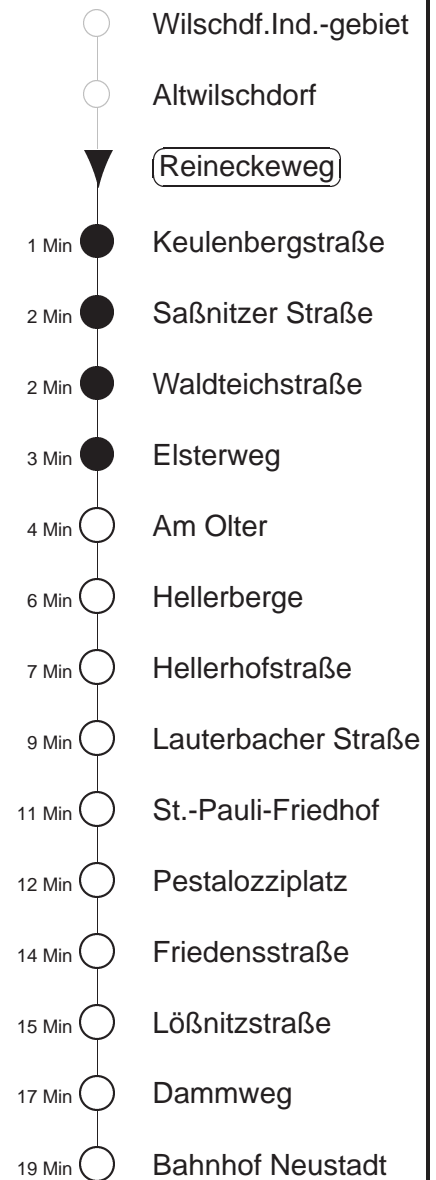

# 81/478

Bau Liststraße  
gültig ab 06.09.21

Trachenberger Str. 40 · 01129 Dresden  
Service: 0351 857-1011 · www.dvb.de

Richtung: **Bf. Neustadt**

Haltestelle: **Reineckeweg**

Stunden	Minuten		
<b>MONTAG bis FREITAG</b>			
4	11	35 <sup>478</sup>	55
5	23 <sup>478</sup>	53	
6	08	31 <sup>478</sup>	43
7	03	23 <sup>478</sup>	43
8	03	23 <sup>478</sup>	53
9.....10	23 <sup>478</sup>	53	
11	23 <sup>478</sup>		
12	03	33 <sup>478</sup>	53
13	23 <sup>478</sup>	53	
14	31 <sup>478</sup>	43	
15.....16	03	23 <sup>478</sup>	43
17.....18	08	28 <sup>478</sup>	48
19	18	55	
20	25	54	
21	33		
22	03	33	
23	14	45T <sup>L</sup>	
0.....2	15T <sup>L</sup>		
3	14	41	
<b>SONNABEND</b>			
4	14	44	
5	14	38	
6	14	33 <sup>478</sup>	
7	14	44 <sup>478</sup>	
8	12	40	
9	09	40 <sup>478</sup>	
10	09	40	
11	09	40 <sup>478</sup>	
12	09	40	
13	04	40 <sup>478</sup>	
14	09	33	
15	09	40 <sup>478</sup>	
16	09	40	
17.....19	09	40 <sup>478</sup>	
20	09	57	
21	33		
22	03	33	
23	14	45T <sup>L</sup>	
0.....2	15T <sup>L</sup>		
3	14	44	
<b>SONN- und FEIERTAG</b>			
4	14	44	
5	14	38	
6	14	33 <sup>478</sup>	
7	14	44 <sup>478</sup>	
8	12	40	
9	09	40 <sup>478</sup>	
10	09	40	
11	09	40 <sup>478</sup>	
12	09	40	
13	04	40 <sup>478</sup>	
14	09	33	
15	09	40 <sup>478</sup>	
16	09	40	
17.....19	09	40 <sup>478</sup>	
20	09	57	
21	33		
22	03	33	
23	14	45T <sup>L</sup>	
0.....2	15T <sup>L</sup>		
3	14	44	

T = Taxi; nur auf Bestellung spätestens 20 min. vor Abfahrt, Tel. 0351/8571111  
 L = ab Pestalozziplatz weiter bis Bahnhof Neustadt  
 478 = Fahrt der Linie 478  
 ! = verkehrt nur an Schultagen