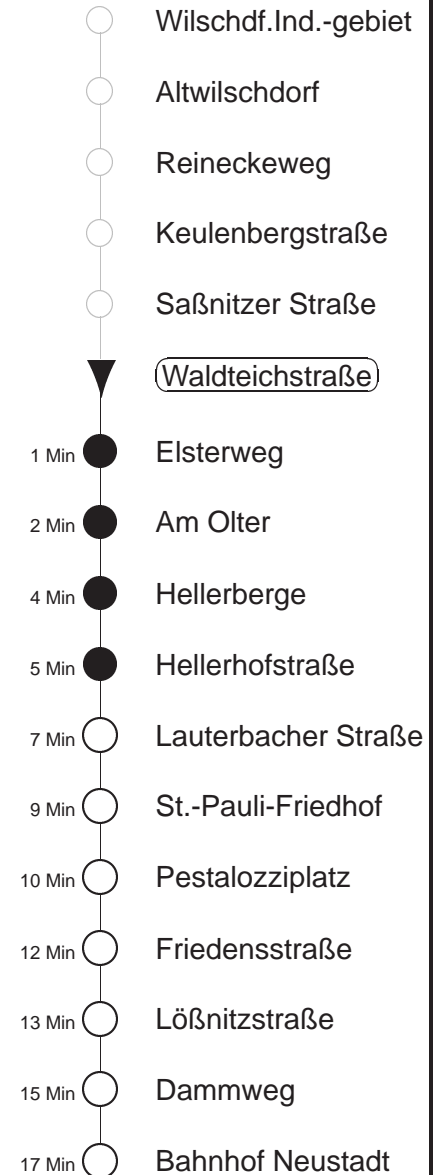

# 81/478

Bau Liststraße  
gültig ab 06.09.21

Trachenberger Str. 40 · 01129 Dresden  
Service: 0351 857-1011 · www.dvb.de

Richtung: **Bf. Neustadt**

Haltestelle: **Waldteichstraße**

Stunden	Minuten		
<b>MONTAG bis FREITAG</b>			
4	13	37 <sup>478</sup>	57
5	25 <sup>478</sup>	55	
6	10	33 <sup>478</sup>	45
7	05	25 <sup>478</sup>	45
8	05	25 <sup>478</sup>	55
9.....10	25 <sup>478</sup>	55	
11	25 <sup>478</sup>		
12	05	35 <sup>478</sup>	55
13	25 <sup>478</sup>	55	
14	33 <sup>478</sup>	45	
15.....16	05	25 <sup>478</sup>	45
17.....18	10	30 <sup>478</sup>	50
19	20	57	
20	27	56	
21	35		
22	05	35	
23	16	47T <sup>■</sup>	
0.....2	17T <sup>■</sup>		
3	16	43	
<b>SONNABEND</b>			
4	16	46	
5	16	40	
6	16	35 <sup>478</sup>	
7	16	46 <sup>478</sup>	
8	14	42	
9	11	42 <sup>478</sup>	
10	11	42	
11	11	42 <sup>478</sup>	
12	11	42	
13	06	42 <sup>478</sup>	
14	11	35	
15	11	42 <sup>478</sup>	
16	11	42	
17.....19	11	42 <sup>478</sup>	
20	11	59	
21	35		
22	05	35	
23	16	47T <sup>■</sup>	
0.....2	17T <sup>■</sup>		
3	16	46	
<b>SONN- und FEIERTAG</b>			
4	16	46	
5	16	40	
6	16	35 <sup>478</sup>	
7	16	46 <sup>478</sup>	
8	14	42	
9	11	42 <sup>478</sup>	
10	11	42	
11	11	42 <sup>478</sup>	
12	11	42	
13	06	42 <sup>478</sup>	
14	11	35	
15	11	42 <sup>478</sup>	
16	11	42	
17.....19	11	42 <sup>478</sup>	
20	11	59	
21	35		
22	05	35	
23	16	47T <sup>■</sup>	
0.....2	17T <sup>■</sup>		
3	16	46	

T = Taxi; nur auf Bestellung spätestens 20 min. vor Abfahrt, Tel. 0351/8571111  
 ■ = ab Pestalozziplatz weiter bis Bahnhof Neustadt  
<sup>478</sup> = Fahrt der Linie 478  
 ! = verkehrt nur an Schultagen