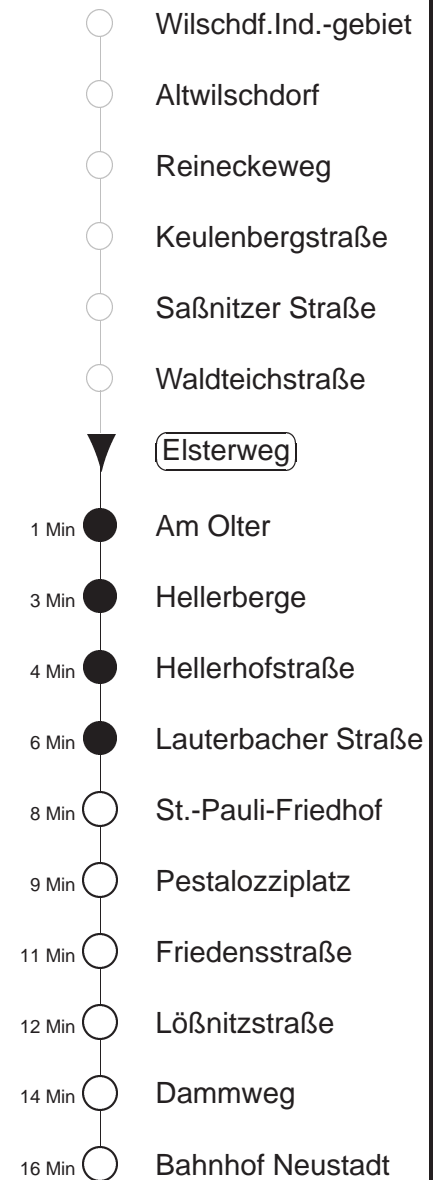

# 81/478

Bau Liststraße  
gültig ab 06.09.21

Trachenberger Str. 40 · 01129 Dresden  
Service: 0351 857-1011 · www.dvb.de

Richtung: **Bf. Neustadt**

Haltestelle: **Elsterweg**

Stunden	Minuten		
<b>MONTAG bis FREITAG</b>			
4	14	38 <sup>478</sup>	58
5	26 <sup>478</sup>	56	
6	11	34 <sup>478</sup>	46
7	06	26 <sup>478</sup>	46
8	06	26 <sup>478</sup>	56
9.....10	26 <sup>478</sup>	56	
11	26 <sup>478</sup>		
12	06	36 <sup>478</sup>	56
13	26 <sup>478</sup>	56	
14	34 <sup>478</sup>	46	
15.....16	06	26 <sup>478</sup>	46
17.....18	11	31 <sup>478</sup>	51
19	21	58	
20	28	57	
21	36		
22	06	36	
23	17	48T <sup>L</sup>	
0.....2	18T <sup>L</sup>		
3	17	44	
<b>SONNABEND</b>			
4	17	47	
5	17	41	
6	17	36 <sup>478</sup>	
7	17	47 <sup>478</sup>	
8	15	43	
9	12	43 <sup>478</sup>	
10	12	43	
11	12	43 <sup>478</sup>	
12	12	43	
13	07	43 <sup>478</sup>	
14	12	36	
15	12	43 <sup>478</sup>	
16	12	43	
17.....19	12	43 <sup>478</sup>	
20	12		
21	00	36	
22	06	36	
23	17	48T <sup>L</sup>	
0.....2	18T <sup>L</sup>		
3	17	47	
<b>SONN- und FEIERTAG</b>			
4	17	47	
5	17	41	
6	17	36 <sup>478</sup>	
7	17	47 <sup>478</sup>	
8	15	43	
9	12	43 <sup>478</sup>	
10	12	43	
11	12	43 <sup>478</sup>	
12	12	43	
13	07	43 <sup>478</sup>	
14	12	36	
15	12	43 <sup>478</sup>	
16	12	43	
17.....19	12	43 <sup>478</sup>	
20	12		
21	00	36	
22	06	36	
23	17	48T <sup>L</sup>	
0.....2	18T <sup>L</sup>		
3	17	47	

T = Taxi; nur auf Bestellung spätestens 20 min. vor Abfahrt, Tel. 0351/8571111  
 L = ab Pestalozziplatz weiter bis Bahnhof Neustadt  
 478 = Fahrt der Linie 478  
 ! = verkehrt nur an Schultagen