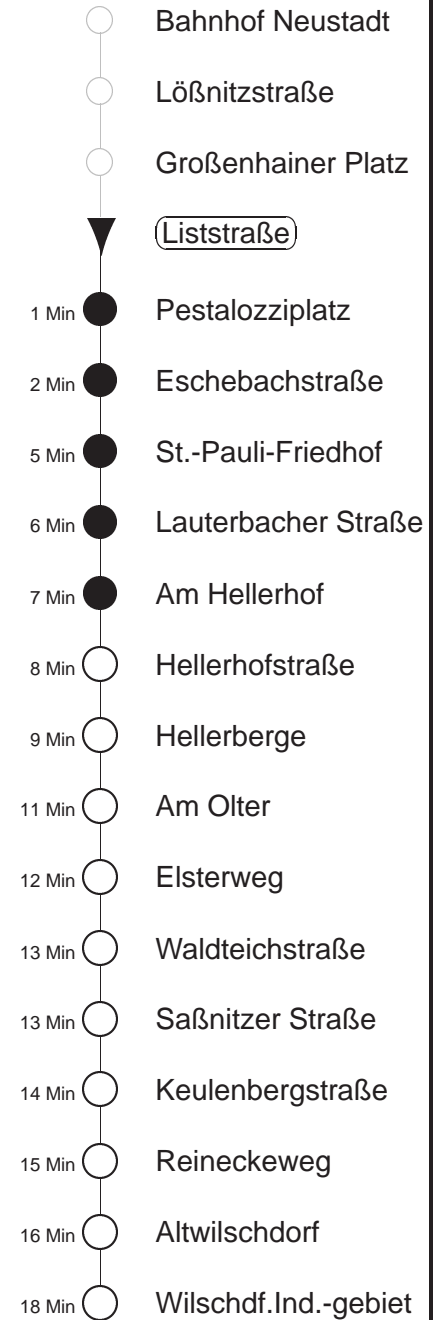

# 81/478

Bau Liststraße  
gültig ab 06.09.21

Trachenberger Str. 40 · 01129 Dresden  
Service: 0351 857-1011 · www.dvb.de

Richtung: **Wilschdorf**

Haltestelle: **Liststraße**

Stunden	Minuten				
<b>MONTAG bis FREITAG</b>					
4	01	31			
5	15 <sup>478</sup>	32	47 <sup>478</sup>		
6	00! <sup>478</sup>	17	32	42 <sup>478</sup>	56H
7	07	20 <sup>H</sup>	29	47 <sup>478</sup>	
8.....11	17	47 <sup>478</sup>			
12	27	47 <sup>478</sup>			
13	22	47 <sup>478</sup>			
14.....15	07	27	47 <sup>478</sup>		
16.....17	07	27 <sup>478</sup>	47		
18	13	33			
19	03 <sup>478</sup>	33			
20	03	33			
21	03 <sup>478</sup>	33			
22	01	31	57		
23	34				
0	01T	31T			
1	01T				
2	01T	57			
3	34				
<b>SONNABEND</b>					
4	04	34			
5	04	36	58 <sup>478</sup>		
6	34				
7	04 <sup>478</sup>	34			
8	04	33			
9	03 <sup>478</sup>	33			
10	03	33			
11	03 <sup>478</sup>	33			
12	03	33			
13	03 <sup>478</sup>	29			
14	03	33			
15	03 <sup>478</sup>	33			
16	03	33			
17.....18	03 <sup>478</sup>	33			
19	03 <sup>478</sup>	39			
20	37				
21	33				
22	01	31	57		
23	34				
0	01T	31T			
1	01T				
2	01T	57			
3	34				
<b>SONN- und FEIERTAG</b>					
4	04	34			
5	04	36	58 <sup>478</sup>		
6	34				
7	04 <sup>478</sup>	34			
8	04	33			
9	03 <sup>478</sup>	33			
10	03	33			
11	03 <sup>478</sup>	33			
12	03	33			
13	03 <sup>478</sup>	29			
14	03	33			
15	03 <sup>478</sup>	33			
16	03	33			
17.....18	03 <sup>478</sup>	33			
19	03 <sup>478</sup>	39			
20	37				
21	33				
22	01	31	57		
23	34				
0	01T	31T			
1	01T				
2	01T	57			
3	34				

T = Taxi; nur auf Bestellung spätestens 20 min. vor Abfahrt, Tel. 0351/8571111  
H = bis Hellerberge  
<sup>478</sup> = Fahrt der Linie 478, ab Wilschdorf weiter Ri. Bärnsdorf, Berbisdorf, Radeburg  
! = verkehrt nur an Schultagen