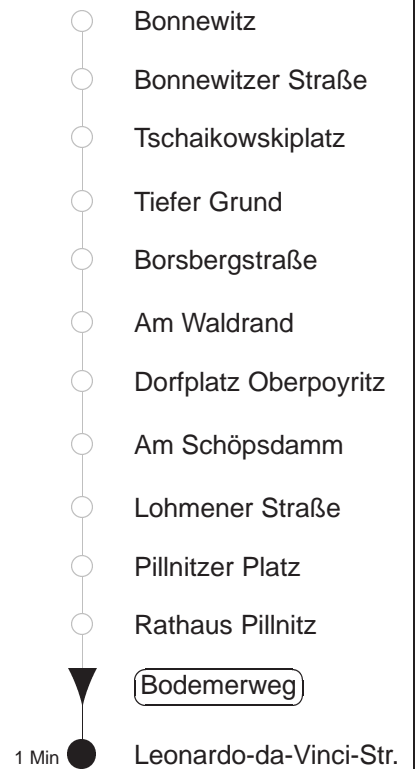

Richtung: **Pillnitz**

Haltestelle: **Bodemerweg**

Stunden	Minuten		
MONTAG bis FREITAG			
4	54		
5	29		
6	01	19	49
7	14 Ω	19 \emptyset	49
8.....13	19	49	
14.....19	19	44	
20	23	50	
21	20	50	
22	31		
23	25	55	
0	25		
SONNABEND			
5	01T		
6.....7	31T		
8	24T	50	
9.....14	20	50	
15.....18	15	50	
19	15	45	
20	22	50	
21	20	50	
22	31		
23	25	55	
0	25		
SONN- und FEIERTAG			
5	01T		
6.....7	31T		
8	24T	50	
9.....14	20	50	
15.....18	15	50	
19	15	45	
20	22	50	
21	20	50	
22	31		
23	25	55	
0	25		

T = Taxi; nur auf Bestellung spätestens 20 min. vor Abfahrt, Tel. 0351/8571111
 Ω = Schülerverkehr, bis zum 11.10. und vom 28.10. bis zum 20.12.19
 \emptyset = verkehrt nur an schulfreien Tagen