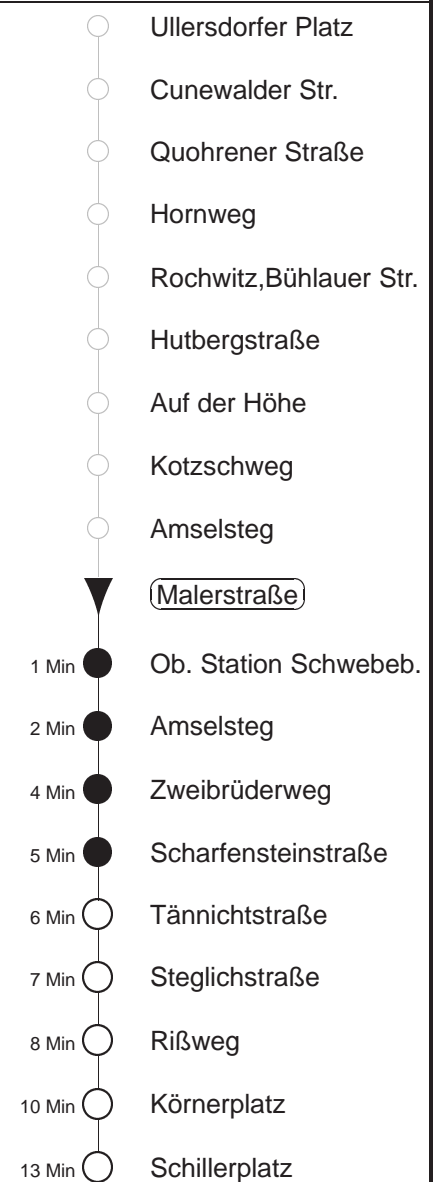

# 84/309

gültig ab 19.08.2019

Trachenberger Str. 40 · 01129 Dresden  
Service: 0351 857-1011 · www.dvb.de

Richtung: **Blasewitz**

Haltestelle: **Malerstraße**

Stunden	Minuten	
<b>MONTAG bis FREITAG</b>		
4	07T	38T
5	- In dieser(n) Stunde(n) keine Abfahrt(en) -	
6	24	
7.....18	25	
19.....21	21	
22	37	
23.....0	34	
1	05T	37T◇
2.....3	07T	37T◇
<b>SONNABEND</b>		
4	07T	38T
5.....7	08T	38T
8	30	
9.....21	21	
22	37	
23.....0	34	
1	05T	37T
2.....3	07T	37T
<b>SONN- und FEIERTAG</b>		
4	07T	38T
5.....7	08T	38T
8	30	
9.....21	21	
22	37	
23.....0	34	
1	05T	37T◇
2.....3	07T	37T◇

T = Taxi; nur auf Bestellung spätestens 20 min. vor Abfahrt, Tel. 0351/8571111  
◇ = verkehrt nur in den Nächten vor Samstag, vor Sonntag und vor Feiertag