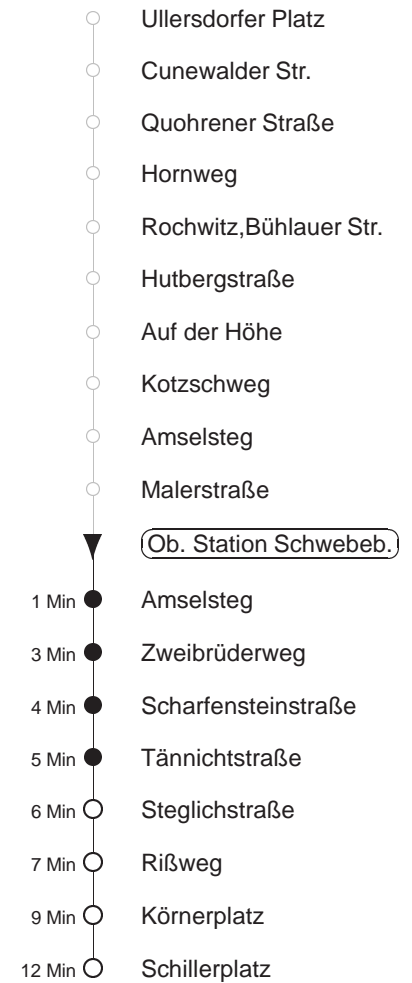

84/309

gültig ab 19.08.2019

Trachenberger Str. 40 · 01129 Dresden
Service: 0351 857-1011 · www.dvb.de

Richtung: **Blasewitz** Haltestelle: **Ob. Station Schwebebahn**

Stunden	Minuten	
MONTAG bis FREITAG		
4	08T	39T
5	- In dieser(n) Stunde(n) keine Abfahrt(en) -	
6	25	
7.....18	26	
19.....21	22	
22	38	
23.....0	35	
1	06T	38T◇
2.....3	08T	38T◇
SONNABEND		
4	08T	39T
5.....7	09T	39T
8	31	
9.....21	22	
22	38	
23.....0	35	
1	06T	38T
2.....3	08T	38T
SONN- und FEIERTAG		
4	08T	39T
5.....7	09T	39T
8	31	
9.....21	22	
22	38	
23.....0	35	
1	06T	38T◇
2.....3	08T	38T◇

T = Taxi; nur auf Bestellung spätestens 20 min. vor Abfahrt, Tel. 0351/8571111
◇ = verkehrt nur in den Nächten vor Samstag, vor Sonntag und vor Feiertag