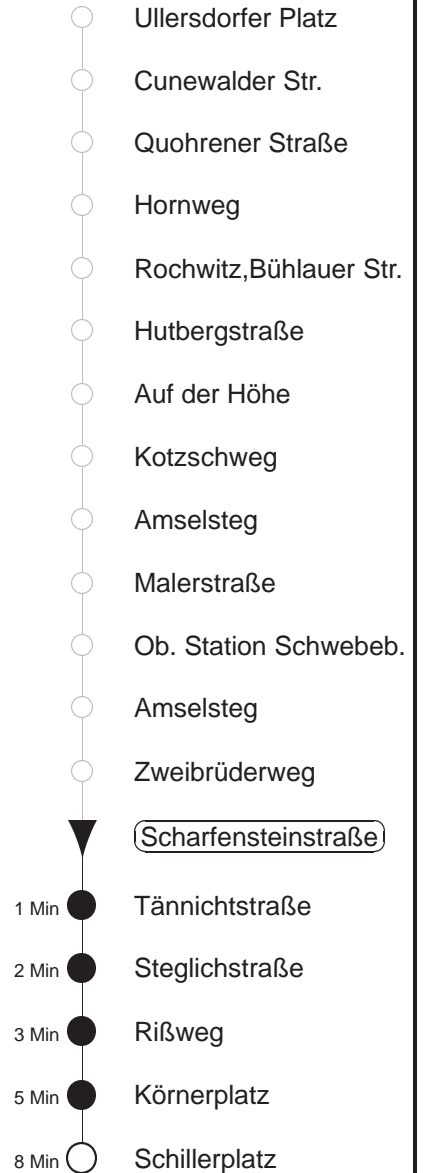

84/309

gültig ab 19.08.2019

Trachenberger Str. 40 · 01129 Dresden
Service: 0351 857-1011 · www.dvb.de

Richtung: **Blasewitz**

Haltestelle: **Scharfensteinstraße**

Stunden	Minuten		
MONTAG bis FREITAG			
4	11T	42T	
5	12 ³⁰⁹	52 ³⁰⁹	
6	29	56 ³⁰⁹	
7	14 ^Ω ³⁰⁹	30	56 ³⁰⁹
8.....17	30	56 ³⁰⁹	
18	30		
19	06 ³⁰⁹	26	59 ³⁰⁹
20	26	59 ³⁰⁹	
21	26		
22	10	41	
23	08	14 ³⁰⁹	38
0	08	38	
1	09T	41T	◇
2.....3	11T	41T	◇
SONNABEND			
4	11T	42T	
5.....7	12T	42T	
8	34	55 ³⁰⁹	
9	26	55 ³⁰⁹	
10	26	52	
11	26	55 ³⁰⁹	
12	26	52	
13	26	55 ³⁰⁹	
14	26	52	
15	26	55 ³⁰⁹	
16	26	52	
17	26	55 ³⁰⁹	
18	26	52	
19.....20	26	59 ³⁰⁹	
21	26		
22	10	41	
23	08	14 ³⁰⁹	38
0	08	38	
1	09T	41T	
2.....3	11T	41T	
SONN- und FEIERTAG			
4	11T	42T	
5.....7	12T	42T	
8	34	55 ³⁰⁹	
9	26	55 ³⁰⁹	
10	26	52	
11	26	55 ³⁰⁹	
12	26	52	
13	26	55 ³⁰⁹	
14	26	52	
15	26	55 ³⁰⁹	
16	26	52	
17	26	55 ³⁰⁹	
18	26	52	
19.....20	26	59 ³⁰⁹	
21	26		
22	10	41	
23	08	14 ³⁰⁹	38
0	08	38	
1	09T	41T	◇
2.....3	11T	41T	◇

T = Taxi; nur auf Bestellung spätestens 20 min. vor Abfahrt, Tel. 0351/8571111

³⁰⁹ = Fahrt der Linie 309

Ω = Schülerverkehr, vom 19.08. bis zum 11.10. und vom 28.10. bis zum 20.12.19

◇ = verkehrt nur in den Nächten vor Samstag, vor Sonntag und vor Feiertag