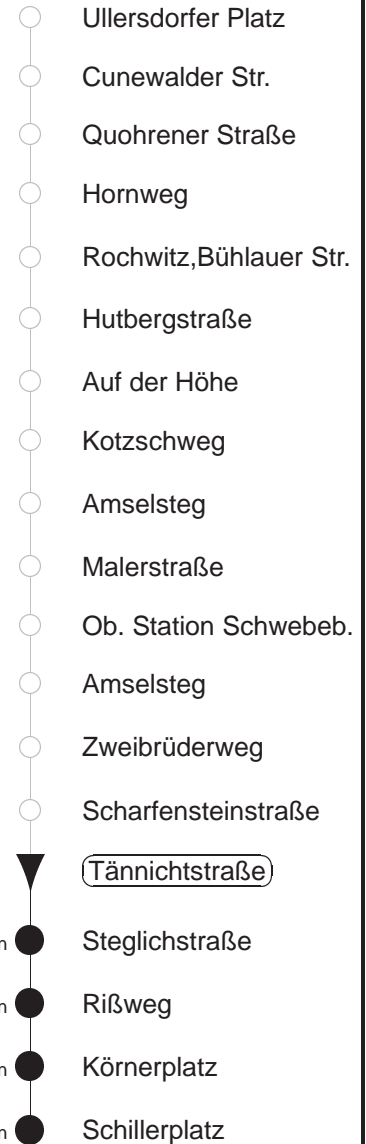

84/309

gültig ab 19.08.2019

Trachenberger Str. 40 · 01129 Dresden
Service: 0351 857-1011 · www.dvb.de

Richtung: **Blasewitz**

Haltestelle: **Tännichtstraße**

Stunden	Minuten		
MONTAG bis FREITAG			
4	12T	43T	
5	13 ³⁰⁹	53 ³⁰⁹	
6	30	57 ³⁰⁹	
7	15 ^Ω ³⁰⁹	31	57 ³⁰⁹
8.....17	31	57 ³⁰⁹	
18	31		
19	07 ³⁰⁹	27	
20.....21	00 ³⁰⁹	27	
22	11	42	
23	09	15 ³⁰⁹	39
0	09	39	
1	10T	42T	◇
2.....3	12T	42T	◇
SONNABEND			
4	12T	43T	
5.....7	13T	43T	
8	35	56 ³⁰⁹	
9	27	56 ³⁰⁹	
10	27	53	
11	27	56 ³⁰⁹	
12	27	53	
13	27	56 ³⁰⁹	
14	27	53	
15	27	56 ³⁰⁹	
16	27	53	
17	27	56 ³⁰⁹	
18	27	53	
19	27		
20.....21	00 ³⁰⁹	27	
22	11	42	
23	09	15 ³⁰⁹	39
0	09	39	
1	10T	42T	
2.....3	12T	42T	
SONN- und FEIERTAG			
4	12T	43T	
5.....7	13T	43T	
8	35	56 ³⁰⁹	
9	27	56 ³⁰⁹	
10	27	53	
11	27	56 ³⁰⁹	
12	27	53	
13	27	56 ³⁰⁹	
14	27	53	
15	27	56 ³⁰⁹	
16	27	53	
17	27	56 ³⁰⁹	
18	27	53	
19	27		
20.....21	00 ³⁰⁹	27	
22	11	42	
23	09	15 ³⁰⁹	39
0	09	39	
1	10T	42T	◇
2.....3	12T	42T	◇

T = Taxi; nur auf Bestellung spätestens 20 min. vor Abfahrt, Tel. 0351/8571111

³⁰⁹ = Fahrt der Linie 309

Ω = Schülerverkehr, vom 19.08. bis zum 11.10. und vom 28.10. bis zum 20.12.19

◇ = verkehrt nur in den Nächten vor Samstag, vor Sonntag und vor Feiertag