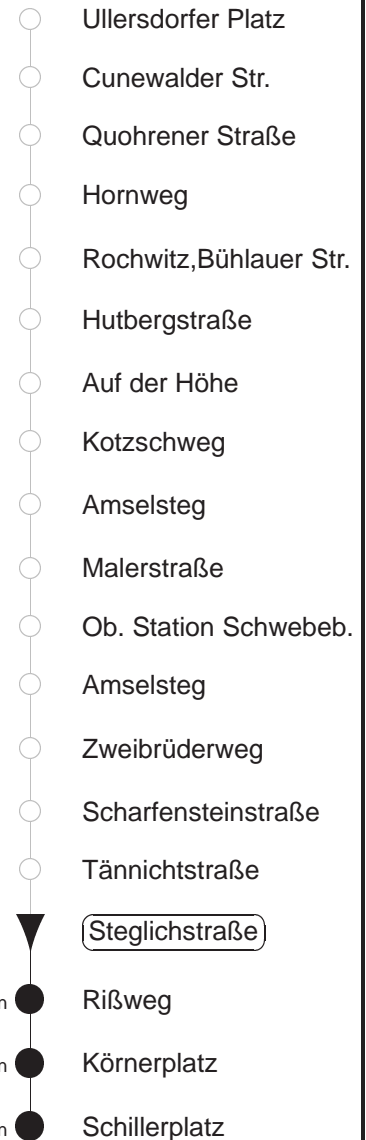

84/309

gültig ab 19.08.2019

Trachenberger Str. 40 · 01129 Dresden
Service: 0351 857-1011 · www.dvb.de

Richtung: **Blasewitz**

Haltestelle: **Steglichstraße**

Stunden	Minuten		
MONTAG bis FREITAG			
4	12T	43T	
5	14 ³⁰⁹	54 ³⁰⁹	
6	31	58 ³⁰⁹	
7	16Ω ³⁰⁹	32	58 ³⁰⁹
8.....17	32	58 ³⁰⁹	
18	32		
19	08 ³⁰⁹	28	
20.....21	01 ³⁰⁹	28	
22	12	43	
23	10	16 ³⁰⁹	40
0	10	40	
1	10T	42T	◇
2.....3	12T	42T	◇
SONNABEND			
4	12T	43T	
5.....7	13T	43T	
8	36	57 ³⁰⁹	
9	28	57 ³⁰⁹	
10	28	54	
11	28	57 ³⁰⁹	
12	28	54	
13	28	57 ³⁰⁹	
14	28	54	
15	28	57 ³⁰⁹	
16	28	54	
17	28	57 ³⁰⁹	
18	28	54	
19	28		
20.....21	01 ³⁰⁹	28	
22	12	43	
23	10	16 ³⁰⁹	40
0	10	40	
1	10T	42T	
2.....3	12T	42T	
SONN- und FEIERTAG			
4	12T	43T	
5.....7	13T	43T	
8	36	57 ³⁰⁹	
9	28	57 ³⁰⁹	
10	28	54	
11	28	57 ³⁰⁹	
12	28	54	
13	28	57 ³⁰⁹	
14	28	54	
15	28	57 ³⁰⁹	
16	28	54	
17	28	57 ³⁰⁹	
18	28	54	
19	28		
20.....21	01 ³⁰⁹	28	
22	12	43	
23	10	16 ³⁰⁹	40
0	10	40	
1	10T	42T	◇
2.....3	12T	42T	◇

T = Taxi; nur auf Bestellung spätestens 20 min. vor Abfahrt, Tel. 0351/8571111

³⁰⁹ = Fahrt der Linie 309

Ω = Schülerverkehr, vom 19.08. bis zum 11.10. und vom 28.10. bis zum 20.12.19

◇ = verkehrt nur in den Nächten vor Samstag, vor Sonntag und vor Feiertag