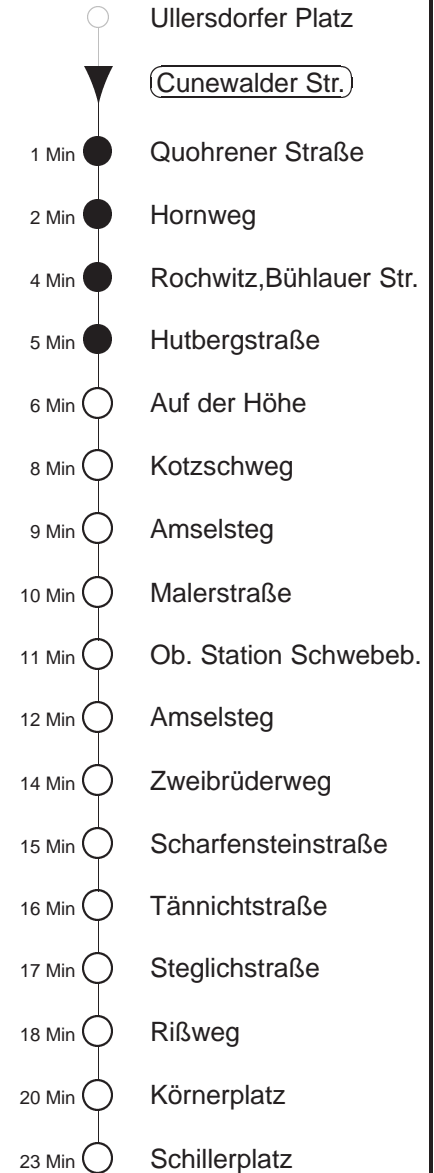

84/309

gültig ab 19.08.2019

Trachenberger Str. 40 · 01129 Dresden
Service: 0351 857-1011 · www.dvb.de

Richtung: **Blasewitz**

Haltestelle: **Cunewalder Str.**

Stunden	Minuten		
MONTAG bis FREITAG			
5	02 ³⁰⁹	42 ³⁰⁹	
6	15	45 ³⁰⁹	
7	03 ^{Ω309}	15	45 ³⁰⁹
8.....17	15	45 ³⁰⁹	
18	15	55 ³⁰⁹	
19.....20	12	49 ³⁰⁹	
21	12		
22	00N		
23	04 ³⁰⁹		
SONNABEND			
8	21	45 ³⁰⁹	
9	12	45 ³⁰⁹	
10	12	42N	
11	12	45 ³⁰⁹	
12	12	42N	
13	12	45 ³⁰⁹	
14	12	42N	
15	12	45 ³⁰⁹	
16	12	42N	
17	12	45 ³⁰⁹	
18	12	42N	
19.....20	12	49 ³⁰⁹	
21	12		
22	00N		
23	04 ³⁰⁹		
SONN- und FEIERTAG			
8	21	45 ³⁰⁹	
9	12	45 ³⁰⁹	
10	12	42N	
11	12	45 ³⁰⁹	
12	12	42N	
13	12	45 ³⁰⁹	
14	12	42N	
15	12	45 ³⁰⁹	
16	12	42N	
17	12	45 ³⁰⁹	
18	12	42N	
19.....20	12	49 ³⁰⁹	
21	12		
22	00N		
23	04 ³⁰⁹		

³⁰⁹ = Fahrt der Linie 309, nicht über obere Station
 Ω = Schülerverkehr, vom 19.08. bis zum 11.10. und vom 28.10. bis zum 20.12.19
 N = nicht über obere Station