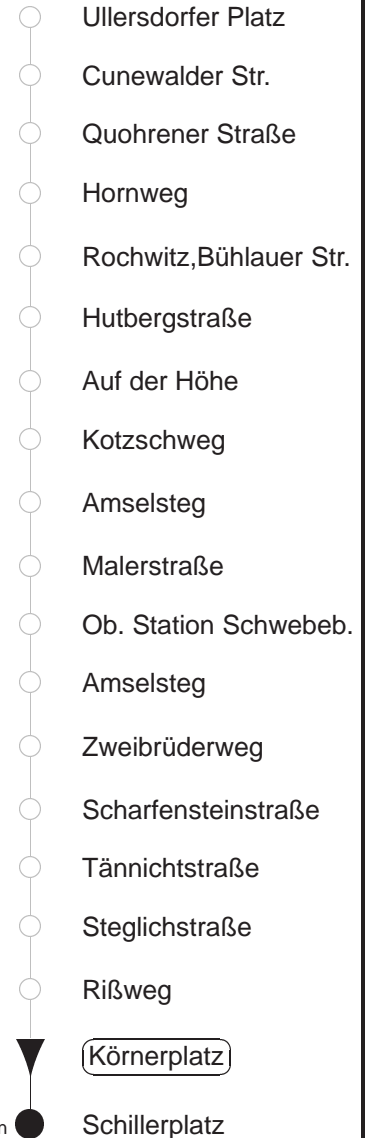

84/309

gültig ab 19.08.2019

Trachenberger Str. 40 · 01129 Dresden
Service: 0351 857-1011 · www.dvb.de

Richtung: **Blasewitz**

Haltestelle: **Körnerplatz**

Stunden	Minuten		
MONTAG bis FREITAG			
4	15T	46T	
5	17 ³⁰⁹	57 ³⁰⁹	
6	34		
7	03 ³⁰⁹	21 ^{Ω309}	37
8	03 ³⁰⁹	37	
9	03 ³⁰⁹	35	
10.....18	01 ³⁰⁹	35	
19	11 ³⁰⁹	31	
20.....21	04 ³⁰⁹	31	
22	15	46	
23	13	19 ³⁰⁹	43
0	13	43	
1	13T	45T	◇
2.....3	15T	45T	◇
SONNABEND			
4	15T	46T	
5.....7	16T	46T	
8	39		
9	00 ³⁰⁹	31	
10	00 ³⁰⁹	31	57
11	31		
12	00 ³⁰⁹	31	57
13	31		
14	00 ³⁰⁹	31	57
15	31		
16	00 ³⁰⁹	31	57
17	31		
18	00 ³⁰⁹	31	57
19	31		
20.....21	04 ³⁰⁹	31	
22	15	46	
23	13	19 ³⁰⁹	43
0	13	43	
1	13T	45T	
2.....3	15T	45T	
SONN- und FEIERTAG			
4	15T	46T	
5.....7	16T	46T	
8	39		
9	00 ³⁰⁹	31	
10	00 ³⁰⁹	31	57
11	31		
12	00 ³⁰⁹	31	57
13	31		
14	00 ³⁰⁹	31	57
15	31		
16	00 ³⁰⁹	31	57
17	31		
18	00 ³⁰⁹	31	57
19	31		
20.....21	04 ³⁰⁹	31	
22	15	46	
23	13	19 ³⁰⁹	43
0	13	43	
1	13T	45T	◇
2.....3	15T	45T	◇

T = Taxi; nur auf Bestellung spätestens 20 min. vor Abfahrt, Tel. 0351/8571111

³⁰⁹ = Fahrt der Linie 309

Ω = Schülerverkehr, vom 19.08. bis zum 11.10. und vom 28.10. bis zum 20.12.19

◇ = verkehrt nur in den Nächten vor Samstag, vor Sonntag und vor Feiertag