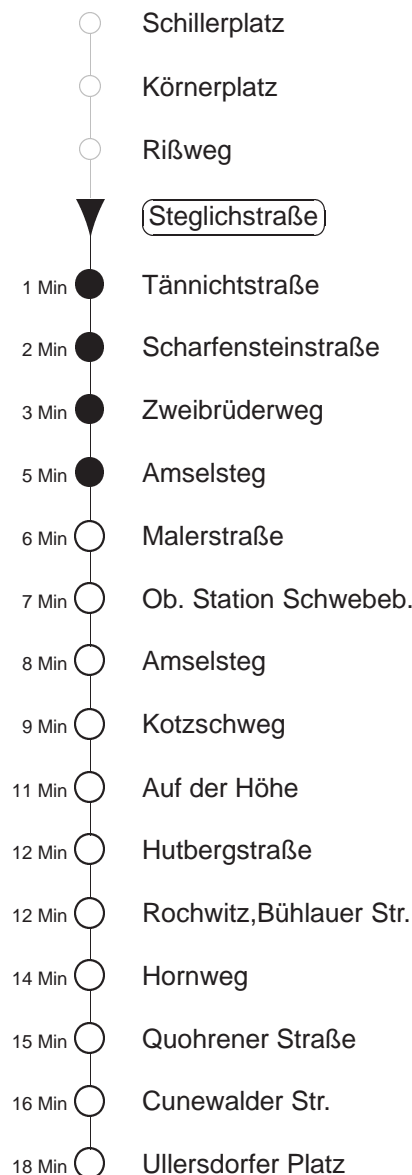

84/309

gültig ab 19.08.2019

Trachenberger Str. 40 · 01129 Dresden
Service: 0351 857-1011 · www.dvb.de

Richtung: **Bühlau**

Haltestelle: **Steglichstraße**

Stunden	Minuten		
MONTAG bis FREITAG			
4	12TR		
5	10TR	31 ³⁰⁹	56
6	25 ³⁰⁹	55	
7	25 ³⁰⁹	35 ^Ω 309	55
8.....17	25 ³⁰⁹	55	
18	21 ³⁰⁹	51	
19.....20	22 ³⁰⁹	51	
21	22 ³⁰⁹	41	
22	22nR	50R	
23.....0	20nR	50R	
1	19TR	42T [◇] R	
2.....3	12TR	42T [◇] R	
SONNABEND			
4	12TR	50 ³⁰⁹	
5.....7	15TR	45TR	
8	15TR	51	
9	25 ³⁰⁹	51	
10	25n	51	
11	25 ³⁰⁹	51	
12	25n	51	
13	25 ³⁰⁹	51	
14	25n	51	
15	25 ³⁰⁹	51	
16	25n	51	
17	25 ³⁰⁹	51	
18	25n	51	
19.....20	22 ³⁰⁹	51	
21	22 ³⁰⁹	41	
22	22nR	50R	
23.....0	20nR	50R	
1	19TR	42TR	
2.....3	12TR	42TR	
SONN- und FEIERTAG			
4	12TR	46 ³⁰⁹	
5.....7	15TR	45TR	
8	15TR	51	
9	25 ³⁰⁹	51	
10	25n	51	
11	25 ³⁰⁹	51	
12	25n	51	
13	25 ³⁰⁹	51	
14	25n	51	
15	25 ³⁰⁹	51	
16	25n	51	
17	25 ³⁰⁹	51	
18	25n	51	
19.....20	22 ³⁰⁹	51	
21	22 ³⁰⁹	41	
22	22nR	50R	
23.....0	20nR	50R	
1	19TR	42T [◇] R	
2.....3	12TR	42T [◇] R	

T = Taxi; nur auf Bestellung spätestens 20 min. vor Abfahrt, Tel. 0351/8571111
 Ω = Schülerverkehr, vom 19.08. bis zum 11.10. und vom 28.10. bis zum 20.12.19
 R = bis Rochwitz, Bühlauer Straße
³⁰⁹ = Fahrt der Li. 309, nicht ü. obere Station, ab Bühlau Ri. Radeberg
³⁰⁹ = Fahrt der Linie 309, ab Bühlau weiter Richtung Radeberg
 n = nicht über obere Station
 nR = nicht über obere Station und nur bis Rochwitz, Bühlauer Straße
 ◇ = verkehrt nur in den Nächten vor Samstag, vor Sonntag und vor Feiertag