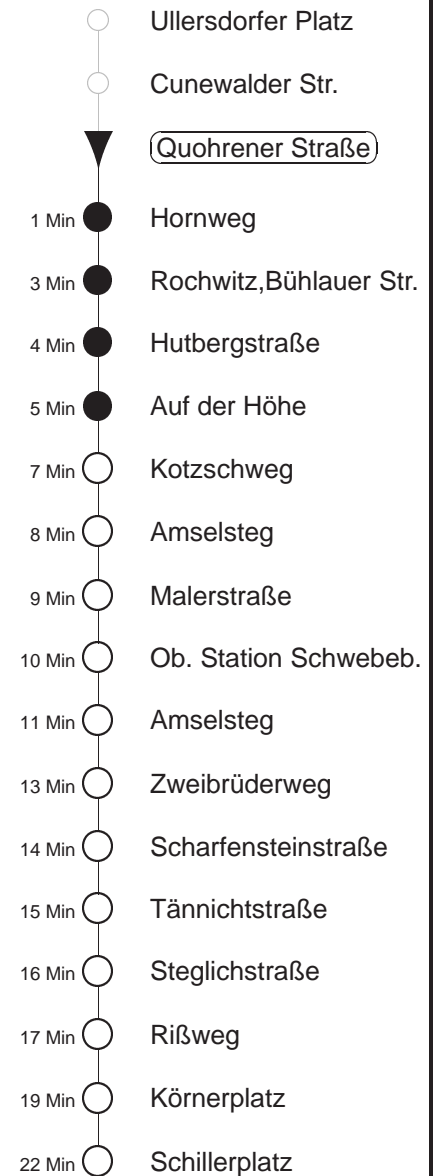

# 84/309

gültig ab 19.08.2019

Trachenberger Str. 40 · 01129 Dresden  
Service: 0351 857-1011 · www.dvb.de

Richtung: **Blasewitz**

Haltestelle: **Quohrener Straße**

Stunden	Minuten		
<b>MONTAG bis FREITAG</b>			
5	03 <sup>309</sup>	43 <sup>309</sup>	
6	16	46 <sup>309</sup>	
7	04 $\Omega$ <sup>309</sup>	16	46 <sup>309</sup>
8.....17	16	46 <sup>309</sup>	
18	16	56 <sup>309</sup>	
19.....20	13	50 <sup>309</sup>	
21	13		
22	01N		
23	05 <sup>309</sup>		
<b>SONNABEND</b>			
8	22	46 <sup>309</sup>	
9	13	46 <sup>309</sup>	
10	13	43N	
11	13	46 <sup>309</sup>	
12	13	43N	
13	13	46 <sup>309</sup>	
14	13	43N	
15	13	46 <sup>309</sup>	
16	13	43N	
17	13	46 <sup>309</sup>	
18	13	43N	
19.....20	13	50 <sup>309</sup>	
21	13		
22	01N		
23	05 <sup>309</sup>		
<b>SONN- und FEIERTAG</b>			
8	22	46 <sup>309</sup>	
9	13	46 <sup>309</sup>	
10	13	43N	
11	13	46 <sup>309</sup>	
12	13	43N	
13	13	46 <sup>309</sup>	
14	13	43N	
15	13	46 <sup>309</sup>	
16	13	43N	
17	13	46 <sup>309</sup>	
18	13	43N	
19.....20	13	50 <sup>309</sup>	
21	13		
22	01N		
23	05 <sup>309</sup>		

<sup>309</sup> = Fahrt der Linie 309, nicht über obere Station  
 $\Omega$  = Schülerverkehr, vom 19.08. bis zum 11.10. und vom 28.10. bis zum 20.12.19  
 N = nicht über obere Station