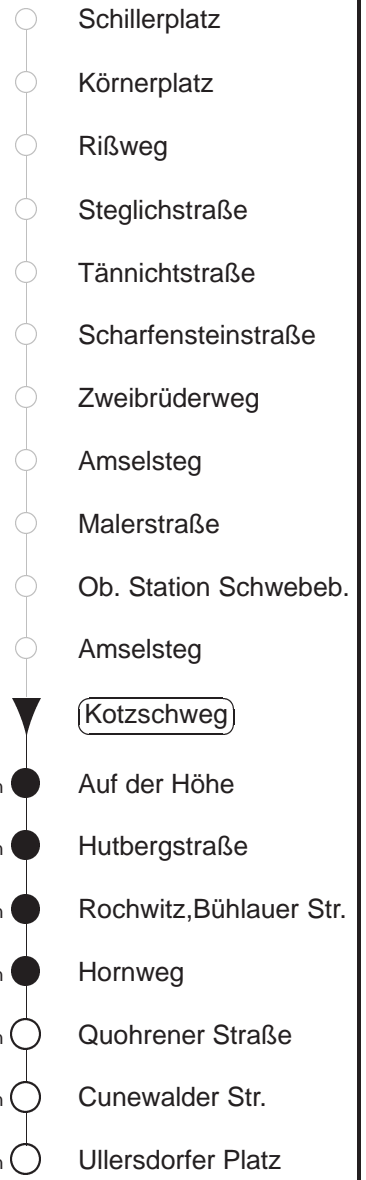

84/309

gültig ab 19.08.2019

Trachenberger Str. 40 · 01129 Dresden
Service: 0351 857-1011 · www.dvb.de

Richtung: **Bühlau**

Haltestelle: **Kotzschweg**

Stunden	Minuten		
MONTAG bis FREITAG			
4	19TR		
5	17TR	36 ³⁰⁹	
6	04	30 ³⁰⁹	
7	04	30 ³⁰⁹	44Ω ³⁰⁹
8.....17	04	30 ³⁰⁹	
18	04	26 ³⁰⁹	
19.....20	00	27 ³⁰⁹	
21	00	27 ³⁰⁹	49
22	27R	58R	
23.....0	25R	58R	
1	26TR	49T◇R	
2.....3	19TR	49T◇R	
SONNABEND			
4	19TR	55 ³⁰⁹	
5.....7	22TR	52TR	
8	22TR		
9	00	30 ³⁰⁹	
10	00	30	
11	00	30 ³⁰⁹	
12	00	30	
13	00	30 ³⁰⁹	
14	00	30	
15	00	30 ³⁰⁹	
16	00	30	
17	00	30 ³⁰⁹	
18	00	30	
19.....20	00	27 ³⁰⁹	
21	00	27 ³⁰⁹	49
22	27R	58R	
23.....0	25R	58R	
1	26TR	49TR	
2.....3	19TR	49TR	
SONN- und FEIERTAG			
4	19TR	51 ³⁰⁹	
5.....7	22TR	52TR	
8	22TR		
9	00	30 ³⁰⁹	
10	00	30	
11	00	30 ³⁰⁹	
12	00	30	
13	00	30 ³⁰⁹	
14	00	30	
15	00	30 ³⁰⁹	
16	00	30	
17	00	30 ³⁰⁹	
18	00	30	
19.....20	00	27 ³⁰⁹	
21	00	27 ³⁰⁹	49
22	27R	58R	
23.....0	25R	58R	
1	26TR	49T◇R	
2.....3	19TR	49T◇R	

T = Taxi; nur auf Bestellung spätestens 20 min. vor Abfahrt, Tel. 0351/8571111
 Ω = Schülerverkehr, vom 19.08. bis zum 11.10. und vom 28.10. bis zum 20.12.19
 R = bis Rochwitz, Bühlauer Straße
³⁰⁹ = Fahrt der Linie 309, ab Bühlau weiter Richtung Radeberg
 ◇ = verkehrt nur in den Nächten vor Samstag, vor Sonntag und vor Feiertag