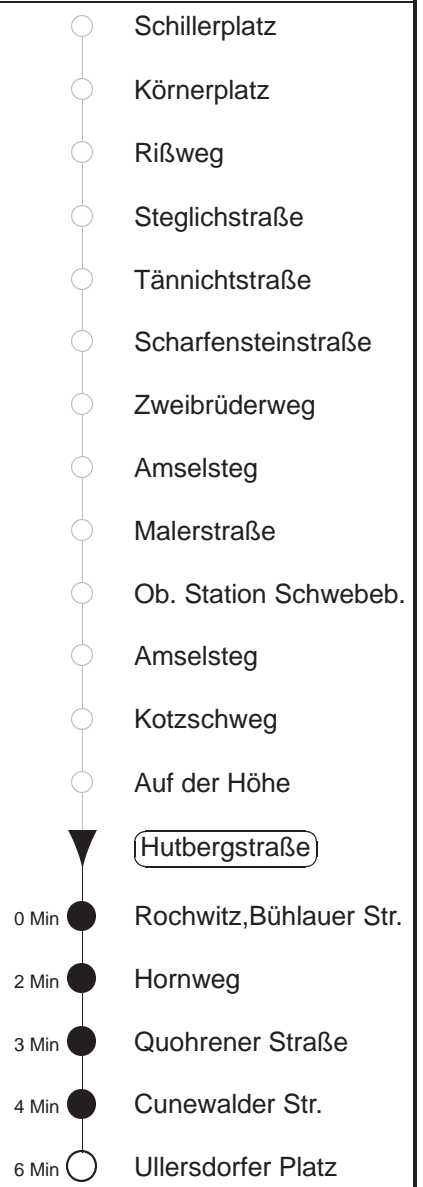

84/309

gültig ab 19.08.2019

Trachenberger Str. 40 · 01129 Dresden
Service: 0351 857-1011 · www.dvb.de

Richtung: **Bühlau**

Haltestelle: **Hutbergstraße**

Stunden	Minuten		
MONTAG bis FREITAG			
4	22TR		
5	20TR	39 ³⁰⁹	
6	07	33 ³⁰⁹	
7	07	33 ³⁰⁹	47 Ω ³⁰⁹
8.....17	07	33 ³⁰⁹	
18	07	29 ³⁰⁹	
19.....20	03	30 ³⁰⁹	
21	03	30 ³⁰⁹	52
22	30R		
23.....0	01R	28R	
1	01R	29TR	52T \diamond R
2.....3	22TR	52T \diamond R	
SONNABEND			
4	22TR	58 ³⁰⁹	
5.....7	25TR	55TR	
8	25TR		
9	03	33 ³⁰⁹	
10	03	33	
11	03	33 ³⁰⁹	
12	03	33	
13	03	33 ³⁰⁹	
14	03	33	
15	03	33 ³⁰⁹	
16	03	33	
17	03	33 ³⁰⁹	
18	03	33	
19.....20	03	30 ³⁰⁹	
21	03	30 ³⁰⁹	52
22	30R		
23.....0	01R	28R	
1	01R	29TR	52TR
2.....3	22TR	52TR	
SONN- und FEIERTAG			
4	22TR	54 ³⁰⁹	
5.....7	25TR	55TR	
8	25TR		
9	03	33 ³⁰⁹	
10	03	33	
11	03	33 ³⁰⁹	
12	03	33	
13	03	33 ³⁰⁹	
14	03	33	
15	03	33 ³⁰⁹	
16	03	33	
17	03	33 ³⁰⁹	
18	03	33	
19.....20	03	30 ³⁰⁹	
21	03	30 ³⁰⁹	52
22	30R		
23.....0	01R	28R	
1	01R	29TR	52T \diamond R
2.....3	22TR	52T \diamond R	

T = Taxi; nur auf Bestellung spätestens 20 min. vor Abfahrt, Tel. 0351/8571111
 Ω = Schülerverkehr, vom 19.08. bis zum 11.10. und vom 28.10. bis zum 20.12.19
 R = bis Rochwitz, Bühlauer Straße
³⁰⁹ = Fahrt der Linie 309, ab Bühlau weiter Richtung Radeberg
 \diamond = verkehrt nur in den Nächten vor Samstag, vor Sonntag und vor Feiertag