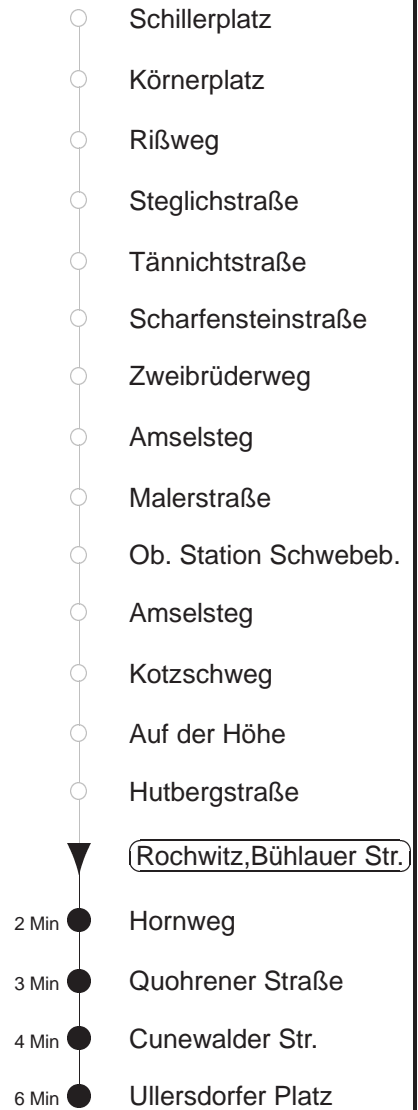

# 84/309

gültig ab 19.08.2019

Trachenberger Str. 40 · 01129 Dresden  
Service: 0351 857-1011 · www.dvb.de

Richtung: **Bühlau**

Haltestelle: **Rochwitz, Bühlauer Str.**

Stunden	Minuten		
<b>MONTAG bis FREITAG</b>			
5	39 <sup>309</sup>		
6	07	33 <sup>309</sup>	
7	07	33 <sup>309</sup>	47 $\Omega$ <sup>309</sup>
8.....17	07	33 <sup>309</sup>	
18	07	29 <sup>309</sup>	
19.....20	03	30 <sup>309</sup>	
21	03	30 <sup>309</sup>	52
<b>SONNABEND</b>			
4	58 <sup>309</sup>		
5.....8	- In dieser(n) Stunde(n) keine Abfahrt(en) -		
9	03	33 <sup>309</sup>	
10	03	33	
11	03	33 <sup>309</sup>	
12	03	33	
13	03	33 <sup>309</sup>	
14	03	33	
15	03	33 <sup>309</sup>	
16	03	33	
17	03	33 <sup>309</sup>	
18	03	33	
19.....20	03	30 <sup>309</sup>	
21	03	30 <sup>309</sup>	52
<b>SONN- und FEIERTAG</b>			
4	54 <sup>309</sup>		
5.....8	- In dieser(n) Stunde(n) keine Abfahrt(en) -		
9	03	33 <sup>309</sup>	
10	03	33	
11	03	33 <sup>309</sup>	
12	03	33	
13	03	33 <sup>309</sup>	
14	03	33	
15	03	33 <sup>309</sup>	
16	03	33	
17	03	33 <sup>309</sup>	
18	03	33	
19.....20	03	30 <sup>309</sup>	
21	03	30 <sup>309</sup>	52

$\Omega$  = Schülerverkehr, vom 19.08. bis zum 11.10. und vom 28.10. bis zum 20.12.19

<sup>309</sup> = Fahrt der Linie 309, ab Bühlau weiter Richtung Radeberg