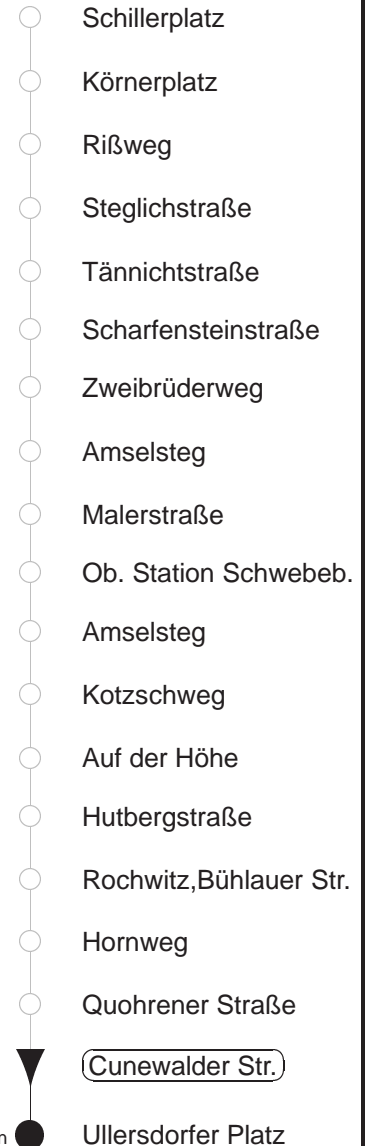

84/309

gültig ab 19.08.2019

Trachenberger Str. 40 · 01129 Dresden
Service: 0351 857-1011 · www.dvb.de

Richtung: **Bühlau**

Haltestelle: **Cunewalder Str.**

Stunden	Minuten		
MONTAG bis FREITAG			
5	43 ³⁰⁹		
6	11	37 ³⁰⁹	
7	11	37 ³⁰⁹	51 ^Ω ³⁰⁹
8.....17	11	37 ³⁰⁹	
18	11	33 ³⁰⁹	
19.....20	07	34 ³⁰⁹	
21	07	34 ³⁰⁹	56
SONNABEND			
5	02 ³⁰⁹		
6.....8	- In dieser(n) Stunde(n) keine Abfahrt(en) -		
9	07	37 ³⁰⁹	
10	07	37	
11	07	37 ³⁰⁹	
12	07	37	
13	07	37 ³⁰⁹	
14	07	37	
15	07	37 ³⁰⁹	
16	07	37	
17	07	37 ³⁰⁹	
18	07	37	
19.....20	07	34 ³⁰⁹	
21	07	34 ³⁰⁹	56
SONN- und FEIERTAG			
4	58 ³⁰⁹		
5.....8	- In dieser(n) Stunde(n) keine Abfahrt(en) -		
9	07	37 ³⁰⁹	
10	07	37	
11	07	37 ³⁰⁹	
12	07	37	
13	07	37 ³⁰⁹	
14	07	37	
15	07	37 ³⁰⁹	
16	07	37	
17	07	37 ³⁰⁹	
18	07	37	
19.....20	07	34 ³⁰⁹	
21	07	34 ³⁰⁹	56

Ω = Schülerverkehr, vom 19.08. bis zum 11.10. und vom 28.10. bis zum 20.12.19

³⁰⁹ = Fahrt der Linie 309, ab Bühlau weiter Richtung Radeberg