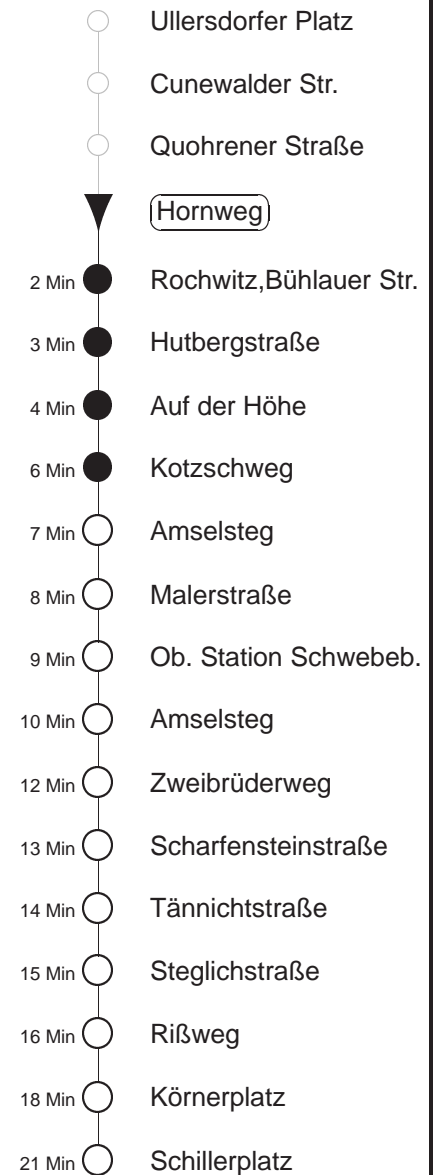

84/309

gültig ab 19.08.2019

Trachenberger Str. 40 · 01129 Dresden
Service: 0351 857-1011 · www.dvb.de

Richtung: **Blasewitz**

Haltestelle: **Hornweg**

Stunden	Minuten		
MONTAG bis FREITAG			
5	04 ³⁰⁹	44 ³⁰⁹	
6	17	47 ³⁰⁹	
7	05 ^Ω 309	17	47 ³⁰⁹
8.....17	17	47 ³⁰⁹	
18	17	57 ³⁰⁹	
19.....20	14	51 ³⁰⁹	
21	14		
22	02N		
23	06 ³⁰⁹		
SONNABEND			
8	23	47 ³⁰⁹	
9	14	47 ³⁰⁹	
10	14	44N	
11	14	47 ³⁰⁹	
12	14	44N	
13	14	47 ³⁰⁹	
14	14	44N	
15	14	47 ³⁰⁹	
16	14	44N	
17	14	47 ³⁰⁹	
18	14	44N	
19.....20	14	51 ³⁰⁹	
21	14		
22	02N		
23	06 ³⁰⁹		
SONN- und FEIERTAG			
8	23	47 ³⁰⁹	
9	14	47 ³⁰⁹	
10	14	44N	
11	14	47 ³⁰⁹	
12	14	44N	
13	14	47 ³⁰⁹	
14	14	44N	
15	14	47 ³⁰⁹	
16	14	44N	
17	14	47 ³⁰⁹	
18	14	44N	
19.....20	14	51 ³⁰⁹	
21	14		
22	02N		
23	06 ³⁰⁹		

³⁰⁹ = Fahrt der Linie 309, nicht über obere Station

Ω = Schülerverkehr, vom 19.08. bis zum 11.10. und vom 28.10. bis zum 20.12.19

N = nicht über obere Station