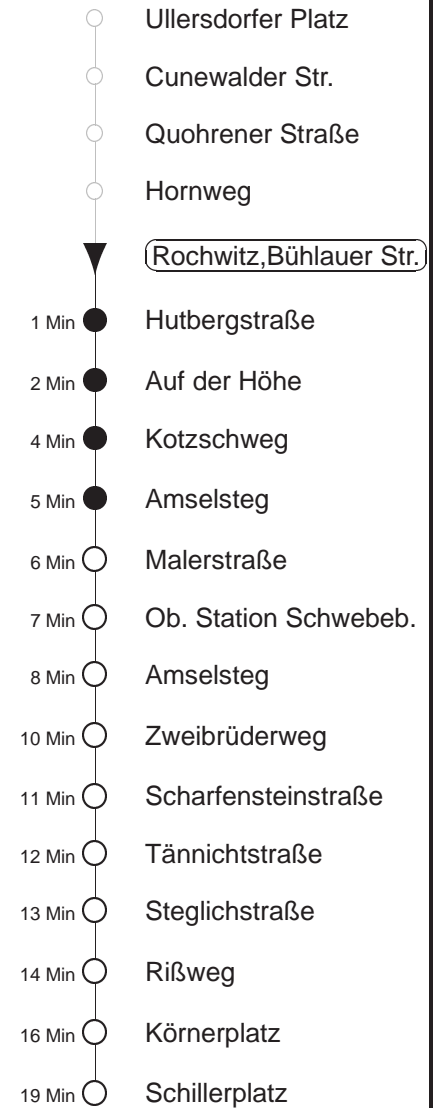

84/309

gültig ab 19.08.2019

Trachenberger Str. 40 · 01129 Dresden
Service: 0351 857-1011 · www.dvb.de

Richtung: **Blasewitz**

Haltestelle: **Rochwitz, Bühlauer Str.**

Stunden	Minuten		
MONTAG bis FREITAG			
4	03T	34T	
5	06 ³⁰⁹	46 ³⁰⁹	
6	19	49 ³⁰⁹	
7	07 ^Ω ³⁰⁹	19	49 ³⁰⁹
8.....17	19	49 ³⁰⁹	
18	19	59 ³⁰⁹	
19.....20	16	53 ³⁰⁹	
21	16		
22	04N	32	
23	02N	08 ³⁰⁹	29
0	02N	29	
1	01T	33T	◇
2.....3	03T	33T	◇
SONNABEND			
4	03T	34T	
5.....7	04T	34T	
8	25	49 ³⁰⁹	
9	16	49 ³⁰⁹	
10	16	46N	
11	16	49 ³⁰⁹	
12	16	46N	
13	16	49 ³⁰⁹	
14	16	46N	
15	16	49 ³⁰⁹	
16	16	46N	
17	16	49 ³⁰⁹	
18	16	46N	
19.....20	16	53 ³⁰⁹	
21	16		
22	04N	32	
23	02N	08 ³⁰⁹	29
0	02N	29	
1	01T	33T	
2.....3	03T	33T	
SONN- und FEIERTAG			
4	03T	34T	
5.....7	04T	34T	
8	25	49 ³⁰⁹	
9	16	49 ³⁰⁹	
10	16	46N	
11	16	49 ³⁰⁹	
12	16	46N	
13	16	49 ³⁰⁹	
14	16	46N	
15	16	49 ³⁰⁹	
16	16	46N	
17	16	49 ³⁰⁹	
18	16	46N	
19.....20	16	53 ³⁰⁹	
21	16		
22	04N	32	
23	02N	08 ³⁰⁹	29
0	02N	29	
1	01T	33T	◇
2.....3	03T	33T	◇

T = Taxi; nur auf Bestellung spätestens 20 min. vor Abfahrt, Tel. 0351/8571111

³⁰⁹ = Fahrt der Linie 309, nicht über obere Station

Ω = Schülerverkehr, vom 19.08. bis zum 11.10. und vom 28.10. bis zum 20.12.19

N = nicht über obere Station

◇ = verkehrt nur in den Nächten vor Samstag, vor Sonntag und vor Feiertag