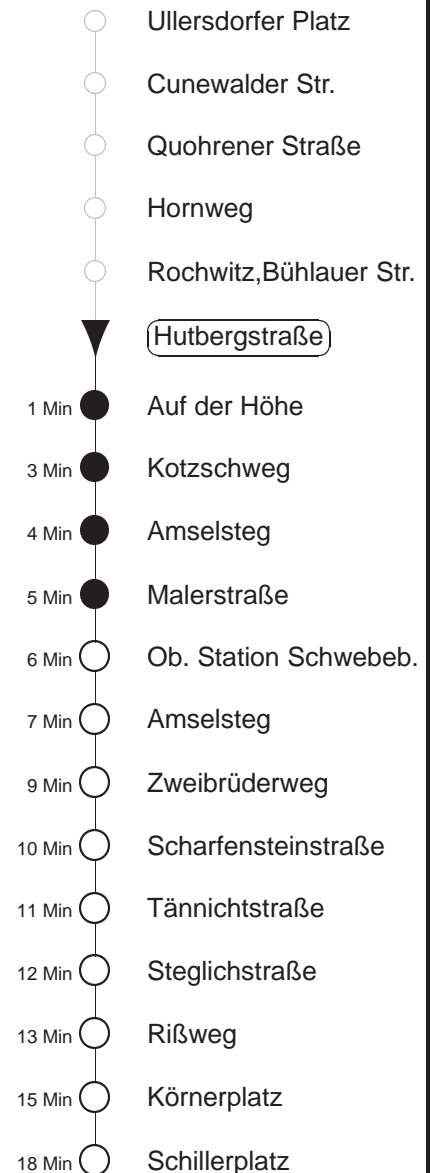

# 84/309

gültig ab 19.08.2019

Trachenberger Str. 40 · 01129 Dresden  
Service: 0351 857-1011 · www.dvb.de

Richtung: **Blasewitz**

Haltestelle: **Hutbergstraße**

Stunden	Minuten		
<b>MONTAG bis FREITAG</b>			
4	04T	35T	
5	07 <sup>309</sup>	47 <sup>309</sup>	
6	20	50 <sup>309</sup>	
7	08Ω <sup>309</sup>	20	50 <sup>309</sup>
8.....17	20	50 <sup>309</sup>	
18	20		
19	00 <sup>309</sup>	17	54 <sup>309</sup>
20	17	54 <sup>309</sup>	
21	17		
22	05N	33	
23	03N	09 <sup>309</sup>	30
0	03N	30	
1	02T	34T◇	
2.....3	04T	34T◇	
<b>SONNABEND</b>			
4	04T	35T	
5.....7	05T	35T	
8	26	50 <sup>309</sup>	
9	17	50 <sup>309</sup>	
10	17	47N	
11	17	50 <sup>309</sup>	
12	17	47N	
13	17	50 <sup>309</sup>	
14	17	47N	
15	17	50 <sup>309</sup>	
16	17	47N	
17	17	50 <sup>309</sup>	
18	17	47N	
19.....20	17	54 <sup>309</sup>	
21	17		
22	05N	33	
23	03N	09 <sup>309</sup>	30
0	03N	30	
1	02T	34T	
2.....3	04T	34T	
<b>SONN- und FEIERTAG</b>			
4	04T	35T	
5.....7	05T	35T	
8	26	50 <sup>309</sup>	
9	17	50 <sup>309</sup>	
10	17	47N	
11	17	50 <sup>309</sup>	
12	17	47N	
13	17	50 <sup>309</sup>	
14	17	47N	
15	17	50 <sup>309</sup>	
16	17	47N	
17	17	50 <sup>309</sup>	
18	17	47N	
19.....20	17	54 <sup>309</sup>	
21	17		
22	05N	33	
23	03N	09 <sup>309</sup>	30
0	03N	30	
1	02T	34T◇	
2.....3	04T	34T◇	

T = Taxi; nur auf Bestellung spätestens 20 min. vor Abfahrt, Tel. 0351/8571111

<sup>309</sup> = Fahrt der Linie 309, nicht über obere Station

Ω = Schülerverkehr, vom 19.08. bis zum 11.10. und vom 28.10. bis zum 20.12.19

N = nicht über obere Station

◇ = verkehrt nur in den Nächten vor Samstag, vor Sonntag und vor Feiertag