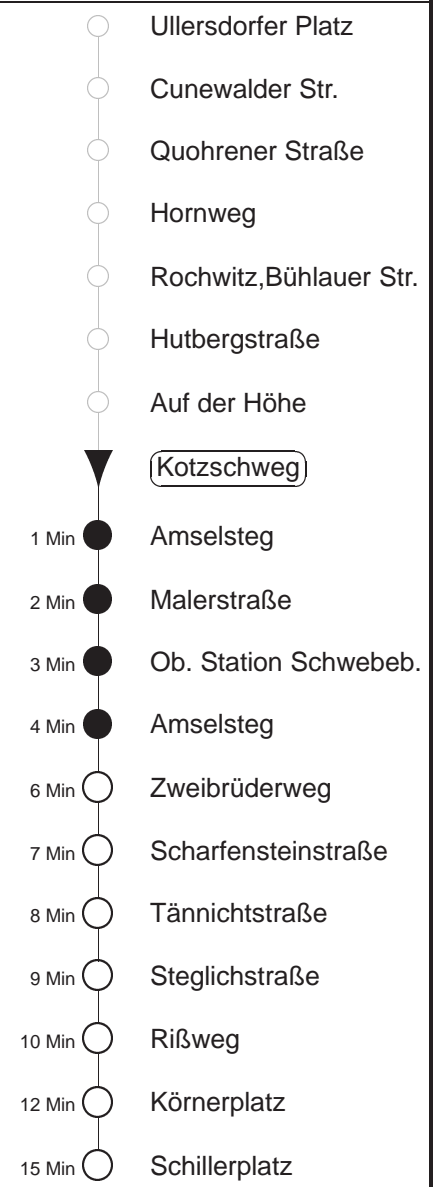

# 84/309

gültig ab 06.01.20

Trachenberger Str. 40 · 01129 Dresden  
Service: 0351 857-1011 · www.dvb.de

Richtung: **Blasewitz**

Haltestelle: **Kotzschweg**

Stunden	Minuten		
<b>MONTAG bis FREITAG</b>			
4	05T	36T	
5	09 <sup>309</sup>	49 <sup>309</sup>	
6	22	53 <sup>309</sup>	
7	11Ω <sup>309</sup>	23	53 <sup>309</sup>
8.....18	23	53 <sup>309</sup>	
19.....20	19	53 <sup>309</sup>	
21	19		
22	07N	35	
23	05N	11 <sup>309</sup>	32
0	05N	32	
1	03T	35T	◇
2.....3	05T	35T	◇
<b>SONNABEND</b>			
4	05T	36T	
5.....6	06T	36T	
7	06T	11 <sup>309</sup>	36T
8	28	52 <sup>309</sup>	
9	19	52 <sup>309</sup>	
10	19	49N	
11	19	52 <sup>309</sup>	
12	19	49N	
13	19	52 <sup>309</sup>	
14	19	49N	
15	19	52 <sup>309</sup>	
16	19	49N	
17	19	52 <sup>309</sup>	
18	19	49N	
19.....20	19	56 <sup>309</sup>	
21	19		
22	07N	35	
23	05N	11 <sup>309</sup>	32
0	05N	32	
1	03T	35T	
2.....3	05T	35T	
<b>SONN- und FEIERTAG</b>			
4	05T	36T	
5.....6	06T	36T	
7	06T	11 <sup>309</sup>	36T
8	28	52 <sup>309</sup>	
9	19	52 <sup>309</sup>	
10	19	49N	
11	19	52 <sup>309</sup>	
12	19	49N	
13	19	52 <sup>309</sup>	
14	19	49N	
15	19	52 <sup>309</sup>	
16	19	49N	
17	19	52 <sup>309</sup>	
18	19	49N	
19.....20	19	56 <sup>309</sup>	
21	19		
22	07N	35	
23	05N	11 <sup>309</sup>	32
0	05N	32	
1	03T	35T	◇
2.....3	05T	35T	◇

T = Taxi; nur auf Bestellung spätestens 20 min. vor Abfahrt, Tel. 0351/8571111

<sup>309</sup> = Fahrt der Linie 309, nicht über obere Station

Ω = Schülerverkehr, verkehrt bis 07.02. und vom 24.02. bis zum 09.04.20

N = nicht über obere Station

◇ = verkehrt nur in den Nächten vor Samstag, vor Sonntag und vor Feiertag