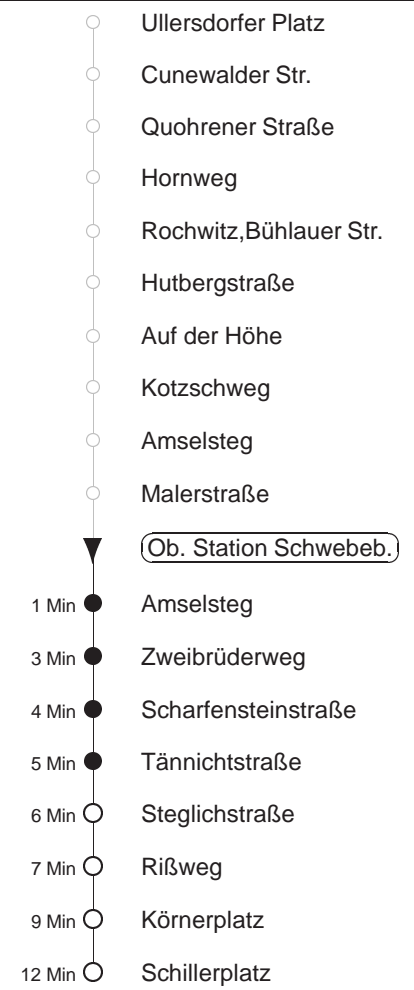

# 84/309

gültig ab 06.01.20

Trachenberger Str. 40 · 01129 Dresden  
Service: 0351 857-1011 · www.dvb.de

Richtung: **Blasewitz** Haltestelle: **Ob. Station Schwebebahn**

Stunden	Minuten	
<b>MONTAG bis FREITAG</b>		
4	08T	39T
5	- In dieser(n) Stunde(n) keine Abfahrt(en) -	
6	25	
7.....18	26	
19.....21	22	
22	38	
23.....0	35	
1	06T	38T◇
2.....3	08T	38T◇
<b>SONNABEND</b>		
4	08T	39T
5.....7	09T	39T
8	31	
9.....21	22	
22	38	
23.....0	35	
1	06T	38T
2.....3	08T	38T
<b>SONN- und FEIERTAG</b>		
4	08T	39T
5.....7	09T	39T
8	31	
9.....21	22	
22	38	
23.....0	35	
1	06T	38T◇
2.....3	08T	38T◇

T = Taxi; nur auf Bestellung spätestens 20 min. vor Abfahrt, Tel. 0351/8571111  
◇ = verkehrt nur in den Nächten vor Samstag, vor Sonntag und vor Feiertag