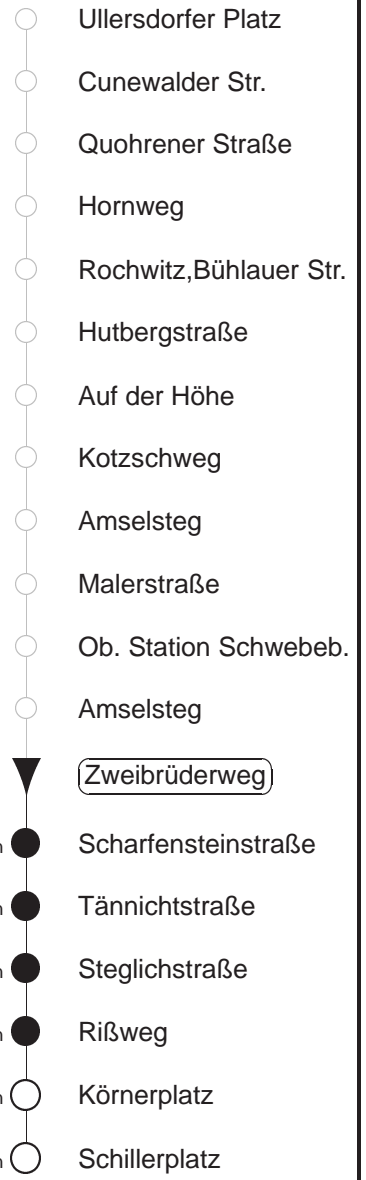

84/309

gültig ab 06.01.20

Trachenberger Str. 40 · 01129 Dresden
Service: 0351 857-1011 · www.dvb.de

Richtung: **Blasewitz**

Haltestelle: **Zweibrüderweg**

Stunden	Minuten		
MONTAG bis FREITAG			
4	10T	41T	
5	11 ³⁰⁹	51 ³⁰⁹	
6	28	55 ³⁰⁹	
7	13 ^Ω ³⁰⁹	29	55 ³⁰⁹
8.....18	29	55 ³⁰⁹	
19.....20	25	55 ³⁰⁹	
21	25		
22	09	40	
23	07	13 ³⁰⁹	37
0	07	37	
1	08T	40T	◇
2.....3	10T	40T	◇
SONNABEND			
4	10T	41T	
5.....6	11T	41T	
7	11T	13 ³⁰⁹	41T
8	33	54 ³⁰⁹	
9	25	54 ³⁰⁹	
10	25	51	
11	25	54 ³⁰⁹	
12	25	51	
13	25	54 ³⁰⁹	
14	25	51	
15	25	54 ³⁰⁹	
16	25	51	
17	25	54 ³⁰⁹	
18	25	51	
19.....20	25	58 ³⁰⁹	
21	25		
22	09	40	
23	07	13 ³⁰⁹	37
0	07	37	
1	08T	40T	
2.....3	10T	40T	
SONN- und FEIERTAG			
4	10T	41T	
5.....6	11T	41T	
7	11T	13 ³⁰⁹	41T
8	33	54 ³⁰⁹	
9	25	54 ³⁰⁹	
10	25	51	
11	25	54 ³⁰⁹	
12	25	51	
13	25	54 ³⁰⁹	
14	25	51	
15	25	54 ³⁰⁹	
16	25	51	
17	25	54 ³⁰⁹	
18	25	51	
19.....20	25	58 ³⁰⁹	
21	25		
22	09	40	
23	07	13 ³⁰⁹	37
0	07	37	
1	08T	40T	◇
2.....3	10T	40T	◇

T = Taxi; nur auf Bestellung spätestens 20 min. vor Abfahrt, Tel. 0351/8571111
³⁰⁹ = Fahrt der Linie 309
 Ω = Schülerverkehr, verkehrt bis 07.02. und vom 24.02. bis zum 09.04.20
 ◇ = verkehrt nur in den Nächten vor Samstag, vor Sonntag und vor Feiertag