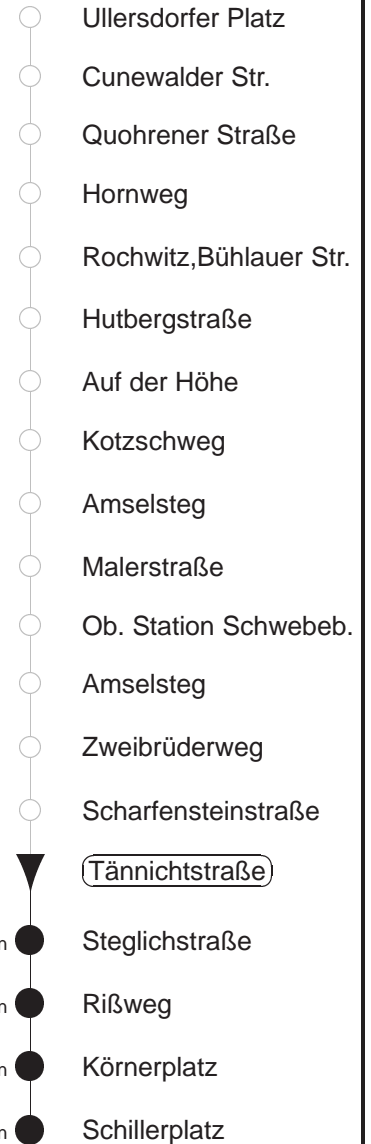

84/309

gültig ab 06.01.20

Trachenberger Str. 40 · 01129 Dresden
Service: 0351 857-1011 · www.dvb.de

Richtung: **Blasewitz**

Haltestelle: **Tännichtstraße**

Stunden	Minuten		
MONTAG bis FREITAG			
4	12T	43T	
5	13 ³⁰⁹	53 ³⁰⁹	
6	30	57 ³⁰⁹	
7	15 ^Ω ³⁰⁹	31	57 ³⁰⁹
8.....18	31	57 ³⁰⁹	
19.....20	27	57 ³⁰⁹	
21	27		
22	11	42	
23	09	15 ³⁰⁹	39
0	09	39	
1	10T	42T	◇
2.....3	12T	42T	◇
SONNABEND			
4	12T	43T	
5.....6	13T	43T	
7	13T	15 ³⁰⁹	43T
8	35	56 ³⁰⁹	
9	27	56 ³⁰⁹	
10	27	53	
11	27	56 ³⁰⁹	
12	27	53	
13	27	56 ³⁰⁹	
14	27	53	
15	27	56 ³⁰⁹	
16	27	53	
17	27	56 ³⁰⁹	
18	27	53	
19	27		
20.....21	00 ³⁰⁹	27	
22	11	42	
23	09	15 ³⁰⁹	39
0	09	39	
1	10T	42T	
2.....3	12T	42T	
SONN- und FEIERTAG			
4	12T	43T	
5.....6	13T	43T	
7	13T	15 ³⁰⁹	43T
8	35	56 ³⁰⁹	
9	27	56 ³⁰⁹	
10	27	53	
11	27	56 ³⁰⁹	
12	27	53	
13	27	56 ³⁰⁹	
14	27	53	
15	27	56 ³⁰⁹	
16	27	53	
17	27	56 ³⁰⁹	
18	27	53	
19	27		
20.....21	00 ³⁰⁹	27	
22	11	42	
23	09	15 ³⁰⁹	39
0	09	39	
1	10T	42T	◇
2.....3	12T	42T	◇

T = Taxi; nur auf Bestellung spätestens 20 min. vor Abfahrt, Tel. 0351/8571111

³⁰⁹ = Fahrt der Linie 309

Ω = Schülerverkehr, verkehrt bis 07.02. und vom 24.02. bis zum 09.04.20

◇ = verkehrt nur in den Nächten vor Samstag, vor Sonntag und vor Feiertag