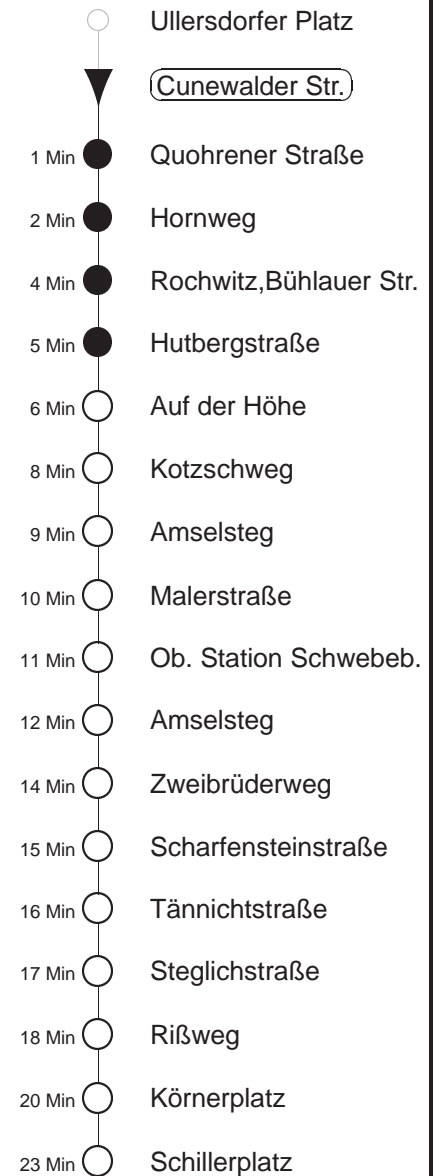

# 84/309

gültig ab 06.01.20

Trachenberger Str. 40 · 01129 Dresden  
Service: 0351 857-1011 · www.dvb.de

Richtung: **Blasewitz**

Haltestelle: **Cunewalder Str.**

Stunden	Minuten		
<b>MONTAG bis FREITAG</b>			
5	02 <sup>309</sup>	42 <sup>309</sup>	
6	15	45 <sup>309</sup>	
7	03 $\Omega$ <sup>309</sup>	15	45 <sup>309</sup>
8.....18	15	45 <sup>309</sup>	
19.....20	12	46 <sup>309</sup>	
21	12		
22	00N		
23	04 <sup>309</sup>		
<b>SONNABEND</b>			
7	04 <sup>309</sup>		
8	21	45 <sup>309</sup>	
9	12	45 <sup>309</sup>	
10	12	42N	
11	12	45 <sup>309</sup>	
12	12	42N	
13	12	45 <sup>309</sup>	
14	12	42N	
15	12	45 <sup>309</sup>	
16	12	42N	
17	12	45 <sup>309</sup>	
18	12	42N	
19.....20	12	49 <sup>309</sup>	
21	12		
22	00N		
23	04 <sup>309</sup>		
<b>SONN- und FEIERTAG</b>			
7	04 <sup>309</sup>		
8	21	45 <sup>309</sup>	
9	12	45 <sup>309</sup>	
10	12	42N	
11	12	45 <sup>309</sup>	
12	12	42N	
13	12	45 <sup>309</sup>	
14	12	42N	
15	12	45 <sup>309</sup>	
16	12	42N	
17	12	45 <sup>309</sup>	
18	12	42N	
19.....20	12	49 <sup>309</sup>	
21	12		
22	00N		
23	04 <sup>309</sup>		

<sup>309</sup> = Fahrt der Linie 309, nicht über obere Station  
 $\Omega$  = Schülerverkehr, verkehrt bis 07.02. und vom 24.02. bis zum 09.04.20  
 N = nicht über obere Station