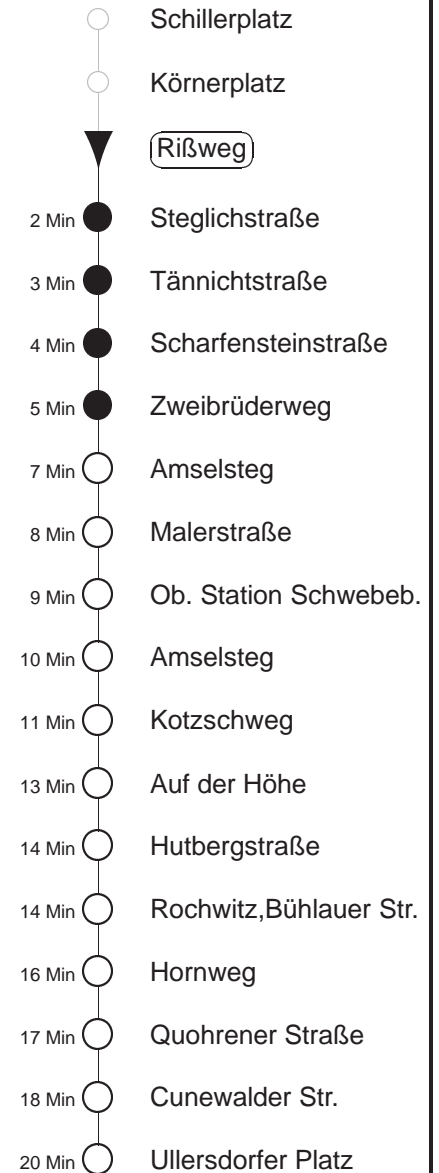

84/309

gültig ab 20.01.20

Trachenberger Str. 40 · 01129 Dresden
Service: 0351 857-1011 · www.dvb.de

Richtung: **Bühlau**

Haltestelle: **Rißweg**

Stunden	Minuten		
MONTAG bis FREITAG			
4	11TR		
5	09TR	30 ³⁰⁹	55
6	23 ³⁰⁹	53	
7	23 ³⁰⁹	33 ^Ω 309	53
8.....10	23 ³⁰⁹	53	
11	18 ³⁰⁹	53	
12.....17	23 ³⁰⁹	53	
18.....20	23 ³⁰⁹	50	
21	23 ³⁰⁹	40	
22	21nR	49R	
23.....0	19nR	49R	
1	18TR	41T◇R	
2.....3	11TR	41T◇R	
SONNABEND			
4	11TR	49 ³⁰⁹	
5.....7	14TR	44TR	
8	14TR	50	
9	24 ³⁰⁹	50	
10	24n	50	
11	24 ³⁰⁹	50	
12	24n	50	
13	24 ³⁰⁹	50	
14	24n	50	
15	24 ³⁰⁹	50	
16	24n	50	
17	24 ³⁰⁹	50	
18	24n	50	
19.....20	21 ³⁰⁹	50	
21	21 ³⁰⁹	40	
22	21nR	49R	
23.....0	19nR	49R	
1	18TR	41TR	
2.....3	11TR	41TR	
SONN- und FEIERTAG			
4	11TR	49 ³⁰⁹	
5.....7	14TR	44TR	
8	14TR	50	
9	24 ³⁰⁹	50	
10	24n	50	
11	24 ³⁰⁹	50	
12	24n	50	
13	24 ³⁰⁹	50	
14	24n	50	
15	24 ³⁰⁹	50	
16	24n	50	
17	24 ³⁰⁹	50	
18	24n	50	
19.....20	21 ³⁰⁹	50	
21	21 ³⁰⁹	40	
22	21nR	49R	
23.....0	19nR	49R	
1	18TR	41T◇R	
2.....3	11TR	41T◇R	

T = Taxi; nur auf Bestellung spätestens 20 min. vor Abfahrt, Tel. 0351/8571111
 Ω = Schülerverkehr, verkehrt bis 07.02. und vom 24.02. bis zum 09.04.20
 R = bis Rochwitz, Bühlauer Straße
³⁰⁹ = Fahrt der Li. 309, nicht ü. obere Station, ab Bühlau Ri. Radeberg
₃₀₉ = Fahrt der Linie 309, ab Bühlau weiter Richtung Radeberg
 n = nicht über obere Station
 nR = nicht über obere Station und nur bis Rochwitz, Bühlauer Straße
 ◇ = verkehrt nur in den Nächten vor Samstag, vor Sonntag und vor Feiertag