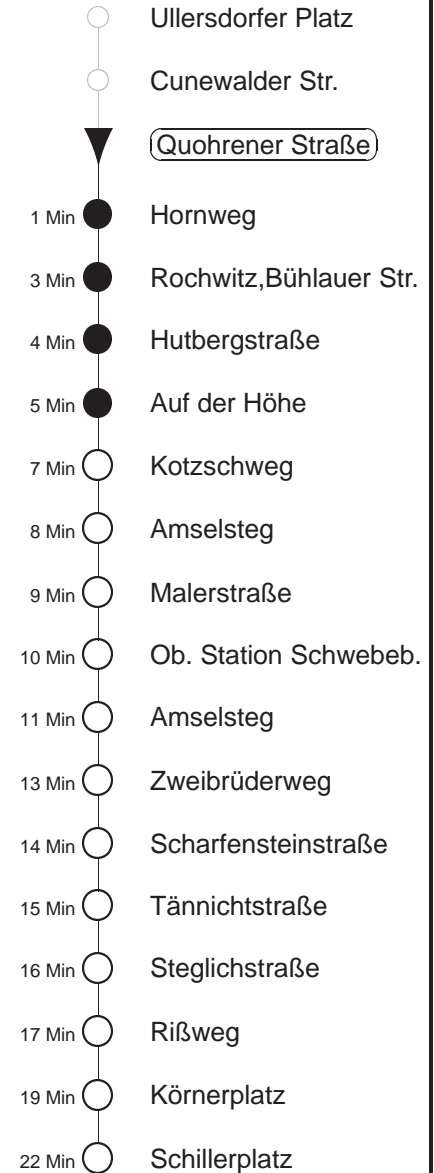

84/309

gültig ab 06.01.20

Trachenberger Str. 40 · 01129 Dresden
Service: 0351 857-1011 · www.dvb.de

Richtung: **Blasewitz**

Haltestelle: **Quohrener Straße**

Stunden	Minuten		
MONTAG bis FREITAG			
5	03 ³⁰⁹	43 ³⁰⁹	
6	16	46 ³⁰⁹	
7	04 Ω ³⁰⁹	16	46 ³⁰⁹
8.....18	16	46 ³⁰⁹	
19.....20	13	47 ³⁰⁹	
21	13		
22	01N		
23	05 ³⁰⁹		
SONNABEND			
7	05 ³⁰⁹		
8	22	46 ³⁰⁹	
9	13	46 ³⁰⁹	
10	13	43N	
11	13	46 ³⁰⁹	
12	13	43N	
13	13	46 ³⁰⁹	
14	13	43N	
15	13	46 ³⁰⁹	
16	13	43N	
17	13	46 ³⁰⁹	
18	13	43N	
19.....20	13	50 ³⁰⁹	
21	13		
22	01N		
23	05 ³⁰⁹		
SONN- und FEIERTAG			
7	05 ³⁰⁹		
8	22	46 ³⁰⁹	
9	13	46 ³⁰⁹	
10	13	43N	
11	13	46 ³⁰⁹	
12	13	43N	
13	13	46 ³⁰⁹	
14	13	43N	
15	13	46 ³⁰⁹	
16	13	43N	
17	13	46 ³⁰⁹	
18	13	43N	
19.....20	13	50 ³⁰⁹	
21	13		
22	01N		
23	05 ³⁰⁹		

³⁰⁹ = Fahrt der Linie 309, nicht über obere Station
 Ω = Schülerverkehr, verkehrt bis 07.02. und vom 24.02. bis zum 09.04.20
 N = nicht über obere Station