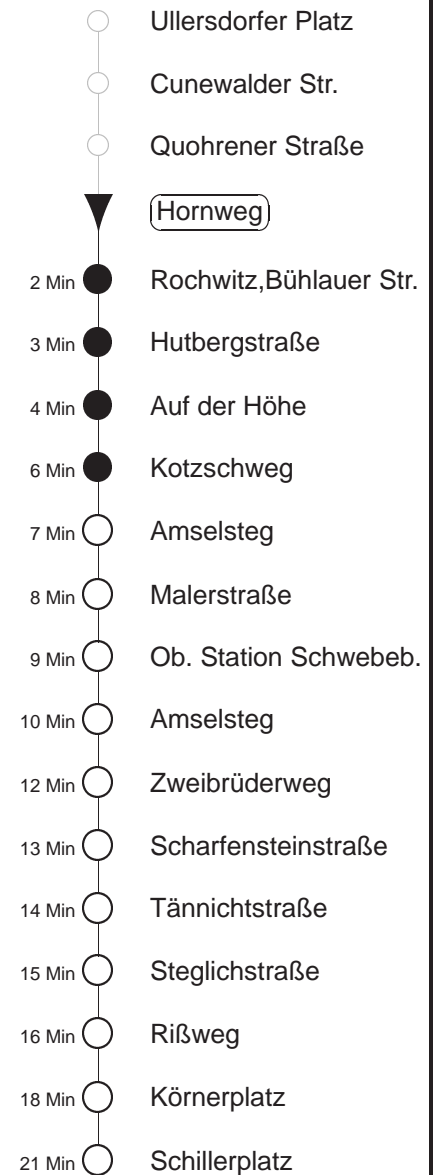

84/309

gültig ab 06.01.20

Trachenberger Str. 40 · 01129 Dresden
Service: 0351 857-1011 · www.dvb.de

Richtung: **Blasewitz**

Haltestelle: **Hornweg**

Stunden	Minuten		
MONTAG bis FREITAG			
5	04 ³⁰⁹	44 ³⁰⁹	
6	17	47 ³⁰⁹	
7	05 Ω ³⁰⁹	17	47 ³⁰⁹
8.....18	17	47 ³⁰⁹	
19.....20	14	48 ³⁰⁹	
21	14		
22	02N		
23	06 ³⁰⁹		
SONNABEND			
7	06 ³⁰⁹		
8	23	47 ³⁰⁹	
9	14	47 ³⁰⁹	
10	14	44N	
11	14	47 ³⁰⁹	
12	14	44N	
13	14	47 ³⁰⁹	
14	14	44N	
15	14	47 ³⁰⁹	
16	14	44N	
17	14	47 ³⁰⁹	
18	14	44N	
19.....20	14	51 ³⁰⁹	
21	14		
22	02N		
23	06 ³⁰⁹		
SONN- und FEIERTAG			
7	06 ³⁰⁹		
8	23	47 ³⁰⁹	
9	14	47 ³⁰⁹	
10	14	44N	
11	14	47 ³⁰⁹	
12	14	44N	
13	14	47 ³⁰⁹	
14	14	44N	
15	14	47 ³⁰⁹	
16	14	44N	
17	14	47 ³⁰⁹	
18	14	44N	
19.....20	14	51 ³⁰⁹	
21	14		
22	02N		
23	06 ³⁰⁹		

³⁰⁹ = Fahrt der Linie 309, nicht über obere Station
 Ω = Schülerverkehr, verkehrt bis 07.02. und vom 24.02. bis zum 09.04.20
 N = nicht über obere Station