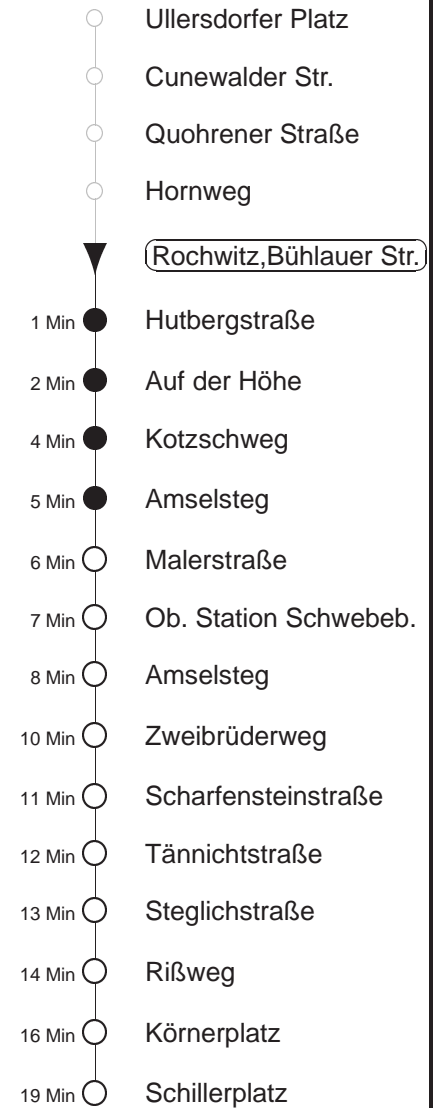

84/309

gültig ab 06.01.20

Trachenberger Str. 40 · 01129 Dresden
Service: 0351 857-1011 · www.dvb.de

Richtung: **Blasewitz**

Haltestelle: **Rochwitz, Bühlauer Str.**

Stunden	Minuten		
MONTAG bis FREITAG			
4	03T	34T	
5	06 309	46 309	
6	19	49 309	
7	07Ω 309	19	49 309
8.....18	19	49 309	
19.....20	16	50 309	
21	16		
22	04N	32	
23	02N	08 309	29
0	02N	29	
1	01T	33T◇	
2.....3	03T	33T◇	
SONNABEND			
4	03T	34T	
5.....6	04T	34T	
7	04T	08 309	34T
8	25	49 309	
9	16	49 309	
10	16	46N	
11	16	49 309	
12	16	46N	
13	16	49 309	
14	16	46N	
15	16	49 309	
16	16	46N	
17	16	49 309	
18	16	46N	
19.....20	16	53 309	
21	16		
22	04N	32	
23	02N	08 309	29
0	02N	29	
1	01T	33T	
2.....3	03T	33T	
SONN- und FEIERTAG			
4	03T	34T	
5.....6	04T	34T	
7	04T	08 309	34T
8	25	49 309	
9	16	49 309	
10	16	46N	
11	16	49 309	
12	16	46N	
13	16	49 309	
14	16	46N	
15	16	49 309	
16	16	46N	
17	16	49 309	
18	16	46N	
19.....20	16	53 309	
21	16		
22	04N	32	
23	02N	08 309	29
0	02N	29	
1	01T	33T◇	
2.....3	03T	33T◇	

T = Taxi; nur auf Bestellung spätestens 20 min. vor Abfahrt, Tel. 0351/8571111
~~309~~ = Fahrt der Linie 309, nicht über obere Station
 Ω = Schülerverkehr, verkehrt bis 07.02. und vom 24.02. bis zum 09.04.20
 N = nicht über obere Station
 ◇ = verkehrt nur in den Nächten vor Samstag, vor Sonntag und vor Feiertag