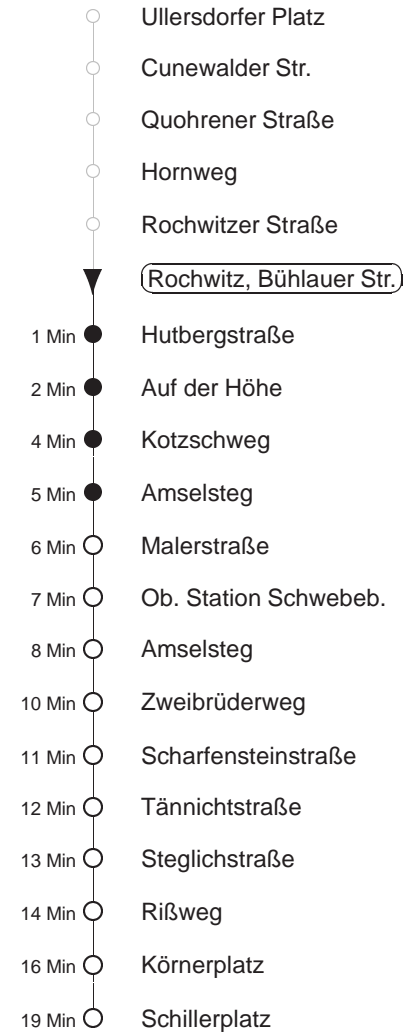

84/521

gültig ab 06.01.25

Trachenberger Str. 40 · 01129 Dresden
Service: 0351 857-1011 · www.dvb.de

Richtung: **Blasewitz**

Haltestelle: **Rochwitz, Bühlauer Str.**

Stunden	Minuten	
MONTAG bis FREITAG		
4	03T	34T
5	02 ⁵²¹	54 ⁵²¹
6	20	54 ⁵²¹
7	20	30O 54 ⁵²¹
8.....18	20	54 ⁵²¹
19.....20	20	53 ⁵²¹
21	21	
22	04N	32
23.....0	02N	29
1	01T	33T◇
2.....3	03T	33T◇
SONNABEND, SONN- und FEIERTAG		
4	03T	34T
5.....6	04T	34T
7	04T	05 ⁵²¹ 34T
8	25	53 ⁵²¹
9	20	53 ⁵²¹
10	20	50N
11	20	53 ⁵²¹
12	20	50N
13	20	53 ⁵²¹
14	20	50N
15	20	53 ⁵²¹
16	20	50N
17	20	53 ⁵²¹
18	20	50N
19.....20	20	53 ⁵²¹
21	21	
22	04N	32
23.....0	02N	29
1	01T	33T◇
2.....3	03T	33T◇

T = Taxi; nur auf Bestellung spätestens 20 min. vor Abfahrt, Tel. 0351/8571111

⁵²¹ = Fahrt der Linie 521, nicht über obere Station

N = nicht über obere Station

O = bis zur Hst. Obere Station Schwebebahn

◇ = verkehrt nur in den Nächten vor Samstag, vor Sonntag und vor Feiertag