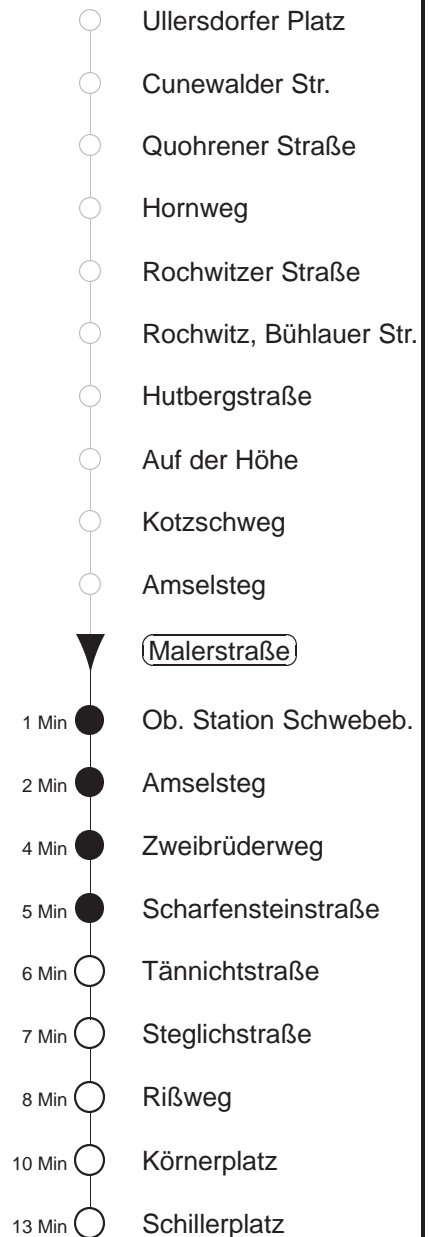

84/521

gültig ab 06.04.24

Trachenberger Str. 40 · 01129 Dresden
Service: 0351 857-1011 · www.dvb.de

Richtung: **Blasewitz**

Haltestelle: **Malerstraße**

Stunden	Minuten	
MONTAG bis FREITAG		
4	07T	38T
5	- In dieser(n) Stunde(n) keine Abfahrt(en) -	
6	25	
7	26	36O
8.....18	26	
19.....20	25	
21	26	
22	37	
23.....0	34	
1	05T	37T◇
2.....3	07T	37T◇
SONNABEND		
4	07T	38T
5.....7	08T	38T
8	30	
9.....20	25	
21	26	
22	37	
23.....0	34	
1	05T	37T
2.....3	07T	37T
SONN- und FEIERTAG		
4	07T	38T
5.....7	08T	38T
8	30	
9.....20	25	
21	26	
22	37	
23.....0	34	
1	05T	37T◇
2.....3	07T	37T◇

T = Taxi; nur auf Bestellung spätestens 20 min. vor Abfahrt, Tel. 0351/8571111
○ = bis zur Hst. Obere Station Schwebebahn
◇ = verkehrt nur in den Nächten vor Samstag, vor Sonntag und vor Feiertag