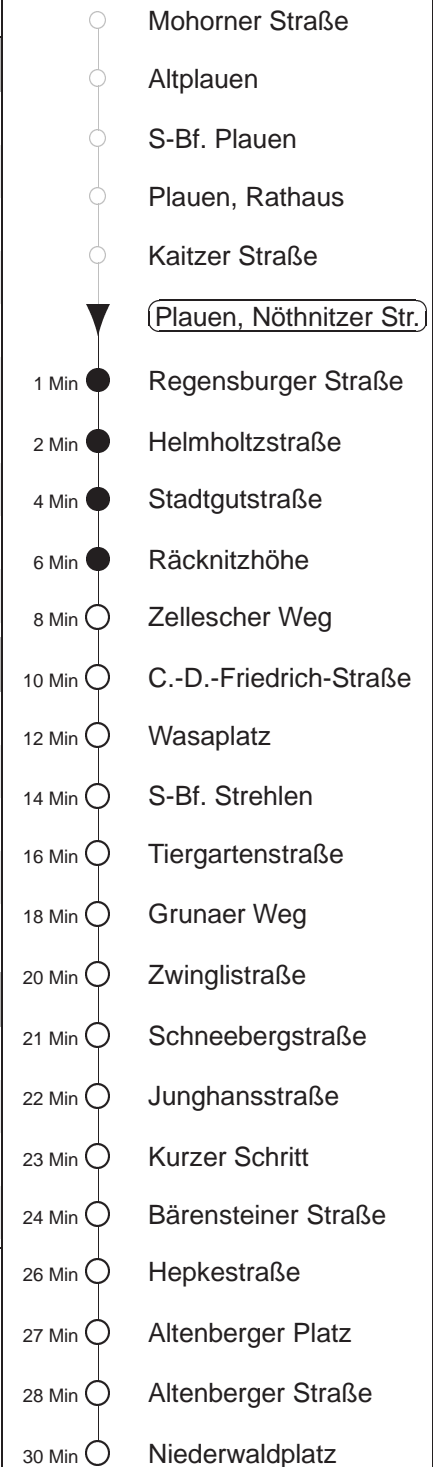

Richtung: **Striesen** Haltestelle: **Plauen, Nöthnitzer Str.**

Stunden	Minuten			
MONTAG bis FREITAG				
5	39	58		
6	17	32	51	
7	09	15 Ω R	23	31 Ω 39 47 Ω 54
8	14	34	54	
9	03	14	34	54
10.....17	14	34	54	
18	14	34	55	
19	15	37		
20	04	34		
21	04			
SONNABEND				
8	31	52		
9	13	39		
10.....17	07	37		
18.....20	04	34		
21	04			
SONN- und FEIERTAG				
8	31	52		
9	13	38		
10.....20	04	34		
21	04			

Ω = verkehrt nur an Schultagen
R = verkehrt bis Räcknitzhöhe