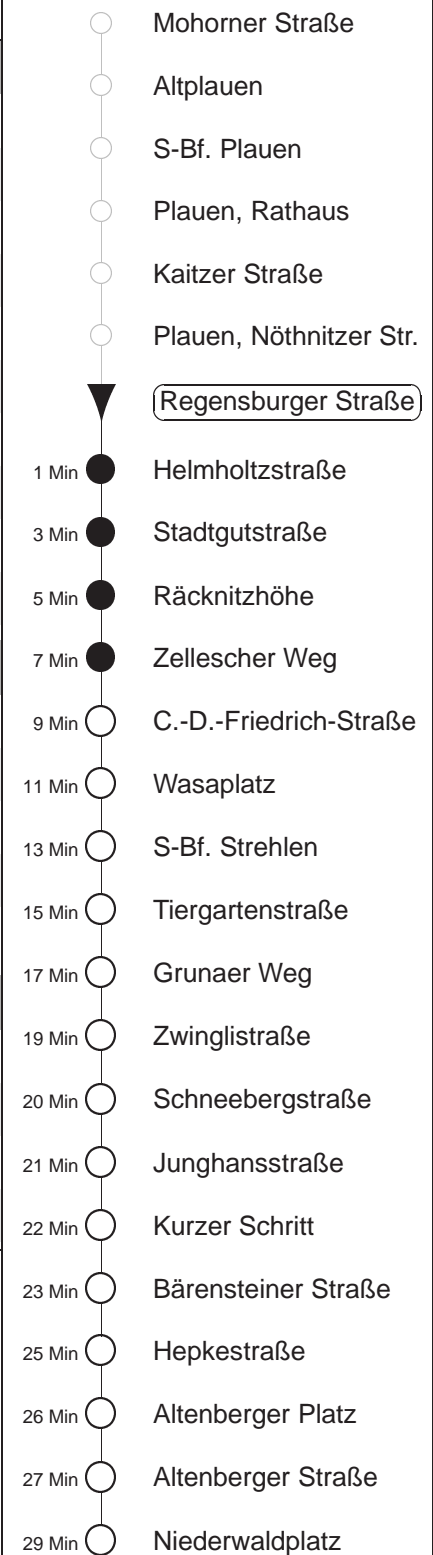

Richtung: **Striesen** Haltestelle: **Regensburger Straße**

Stunden	Minuten	
MONTAG bis FREITAG		
5	40	59
6	18	33 52
7	10	16 Ω R 24 32 Ω 40 48 Ω 55
8	15	35 55
9	04	15 35 55
10.....17	15	35 55
18	15	35 56
19	16	38
20	05	35
21	05	
SONNABEND		
8	32	53
9	14	40
10.....17	08	38
18.....20	05	35
21	05	
SONN- und FEIERTAG		
8	32	53
9	14	39
10.....20	05	35
21	05	

Ω = verkehrt nur an Schultagen
R = verkehrt bis Räcknitzhöhe