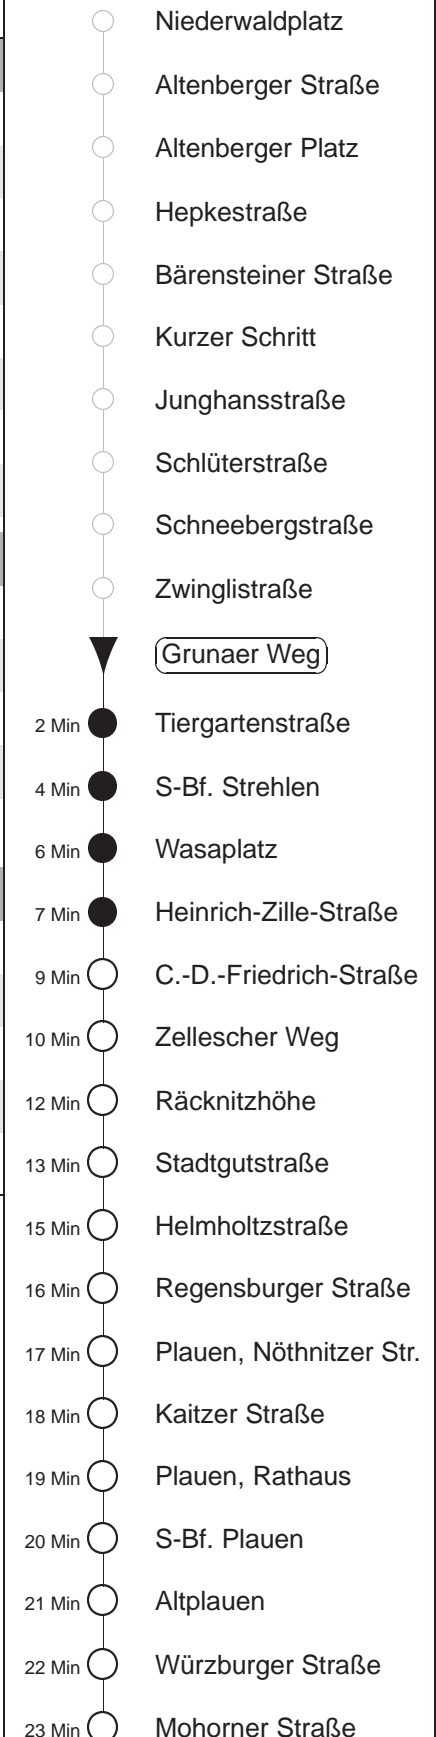

Richtung: **Löbtau Süd**

Haltestelle: **Grunaer Weg**

Stunden	Minuten			
MONTAG bis FREITAG				
5	47			
6	03	20	39	58
7	08 Ω	18	38	58
8.....17	18	38	58	
18	18	38		
19	01	25	55	
20	25	51		
21	16			
SONNABEND				
8	45			
9	10	34	55	
10.....19	25	55		
20	25	51		
21	16			
SONN- und FEIERTAG				
8	45			
9	09	34	55	
10.....19	25	55		
20	25	51		
21	16			

Ω = Schülerverkehr, verkehrt ab 31.08. bis 16.10. und ab 02.11. bis 22.12.20