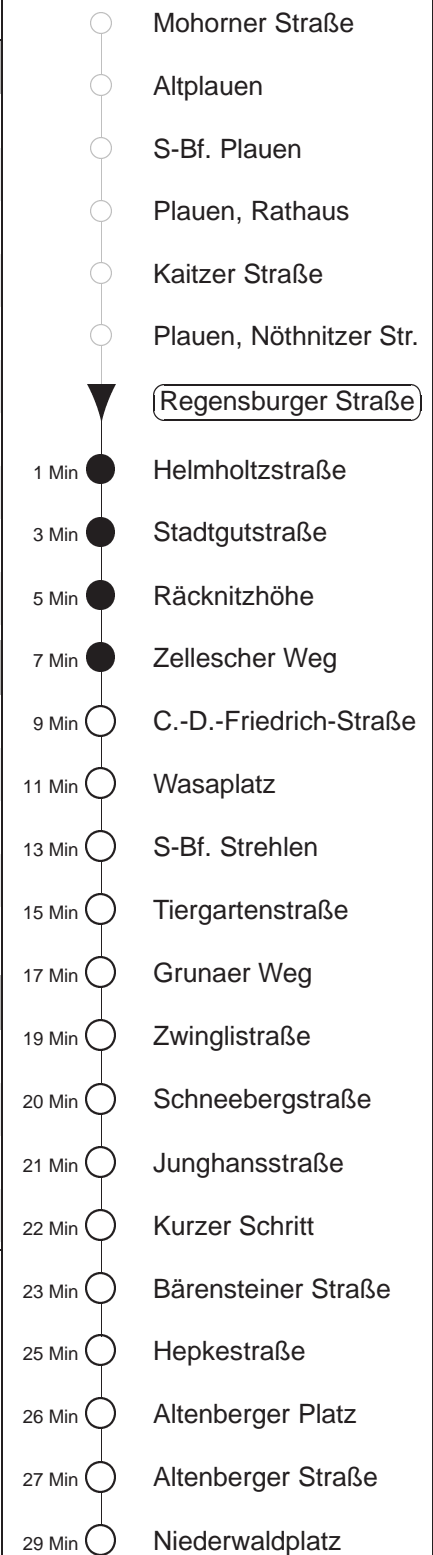

Richtung: **Striesen** Haltestelle: **Regensburger Straße**

Stunden	Minuten		
MONTAG bis FREITAG			
5	40	59	
6	18	33	52
7	10	16 Ω R	24 32 Ω 40 48 Ω 55
8	15	35 55	
9	05	15	35 55
10.....17	15	35 55	
18	15	35 56	
19	16	38	
20	05	35	
21	05		
SONNABEND			
8	33	53	
9	14	40	
10.....17	08	38	
18.....20	05	35	
21	05		
SONN- und FEIERTAG			
8	33	53	
9	14	39	
10.....20	05	35	
21	05		

Ω = Schülerverkehr, verkehrt ab 31.08. bis 16.10. und ab 02.11. bis 22.12.20
R = verkehrt bis Räcknitzhöhe