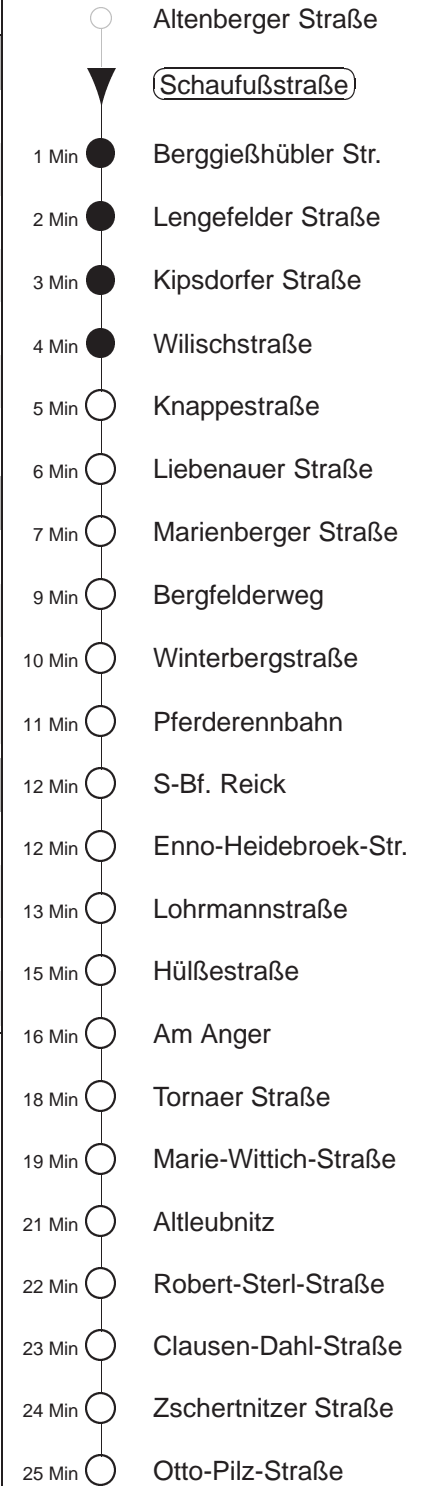

Richtung: **Zschertnitz, O.-Pilz-Str.**

Haltestelle: **Schaufußstraße**

Stunden	Minuten		
MONTAG bis FREITAG			
5	08	33	58
6	22	41	
7	02	22	42
8	02	12 Ω	22
9.....18	03	23	43
19.....20	07	37	
21	06		
SONNABEND			
8	43		
9	08	37	
10.....20	07	37	
21	06		
SONN- und FEIERTAG			
8	43		
9	08	37	
10.....20	07	37	
21	06		

Ω = Schülerverkehr, vom 19.08. bis zum 11.10. und vom 28.10. bis zum 20.12.19