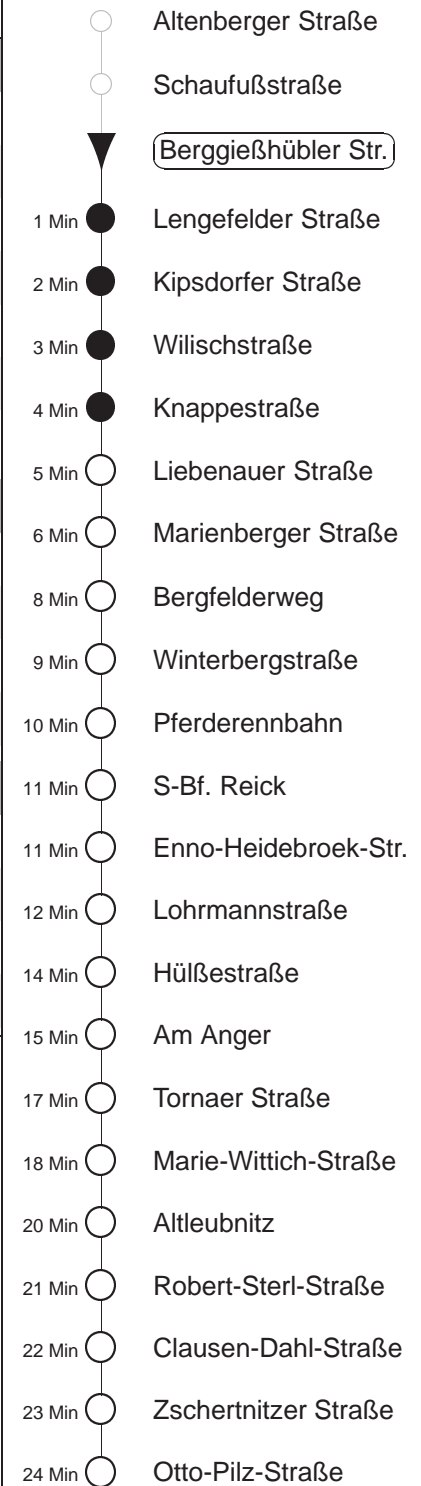

Richtung: **Zschertnitz, O.-Pilz-Str.** Haltestelle: **Berggießhübler Str.**

Stunden	Minuten		
MONTAG bis FREITAG			
5	09	34	59
6	23	42	
7	03	23	43
8	03	13 Ω	23
9.....18	04	24	44
19.....20	08	38	
21	07		
SONNABEND			
8	44		
9	09	38	
10.....20	08	38	
21	07		
SONN- und FEIERTAG			
8	44		
9	09	38	
10.....20	08	38	
21	07		

Ω = Schülerverkehr, vom 19.08. bis zum 11.10. und vom 28.10. bis zum 20.12.19