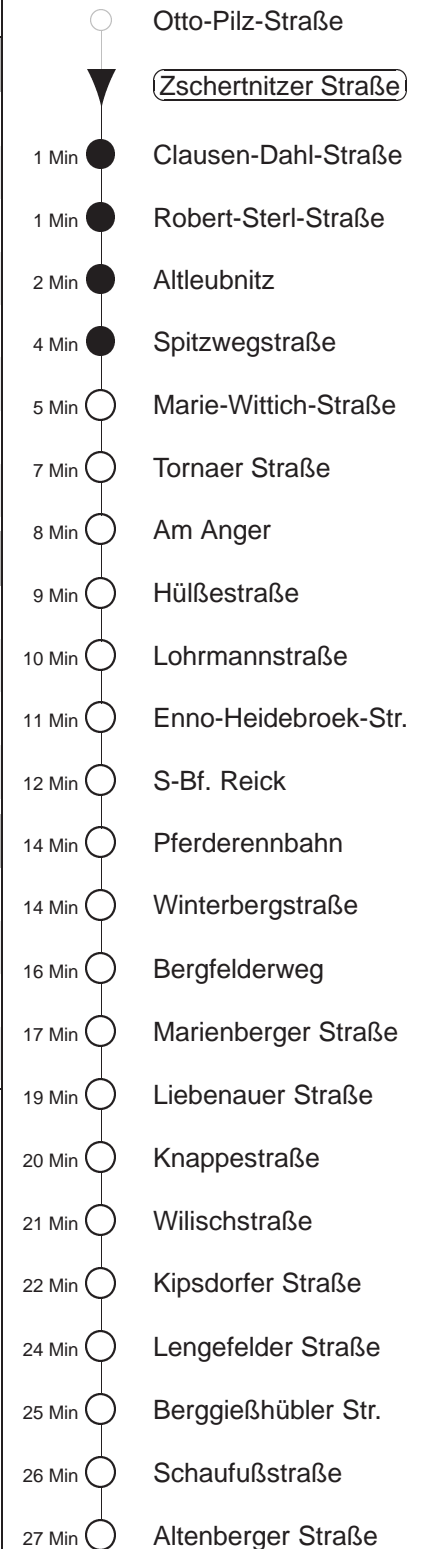

Richtung: **Striesen** Haltestelle: **Zschertnitzer Straße**

Stunden	Minuten		
MONTAG bis FREITAG			
5	07	32	56
6	12	30	50
7	10	31 ^N	51 ^N
8.....17	11 ^N	31 ^N	51 ^N
18	11 ^N	35	
19	02	32	
20	02 ^N	32 ^N	
21	01		
SONNABEND			
8	18	41	
9	08	32	
10.....20	02	32	
21	01		
SONN- und FEIERTAG			
8	18	41	
9	08	32	
10.....20	02	32	
21	01		

^N = ab Altenberger Str. weiter zum Niederwaldplatz